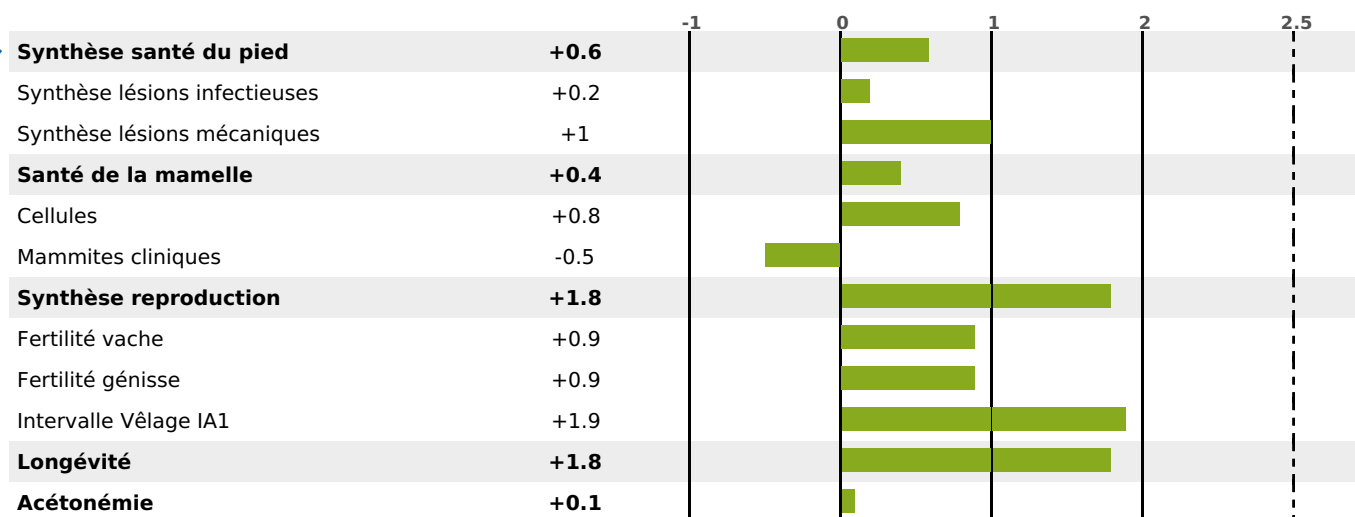

## FONCTIONNELS

MILCA : MIF / MTCP : MTF

MTETR : MTRF

NAI	VEL	VIN	VIV
95	95	95	95

## SANTÉ

NOU  
VEAU

filles - troupeau(x) - CD 59

FR 7034678374 - N° A0925

NAISSEUR : GAEC ARBEZ

MÈRE : POLYNESIE

1-305 6584KG 37,8 35,0