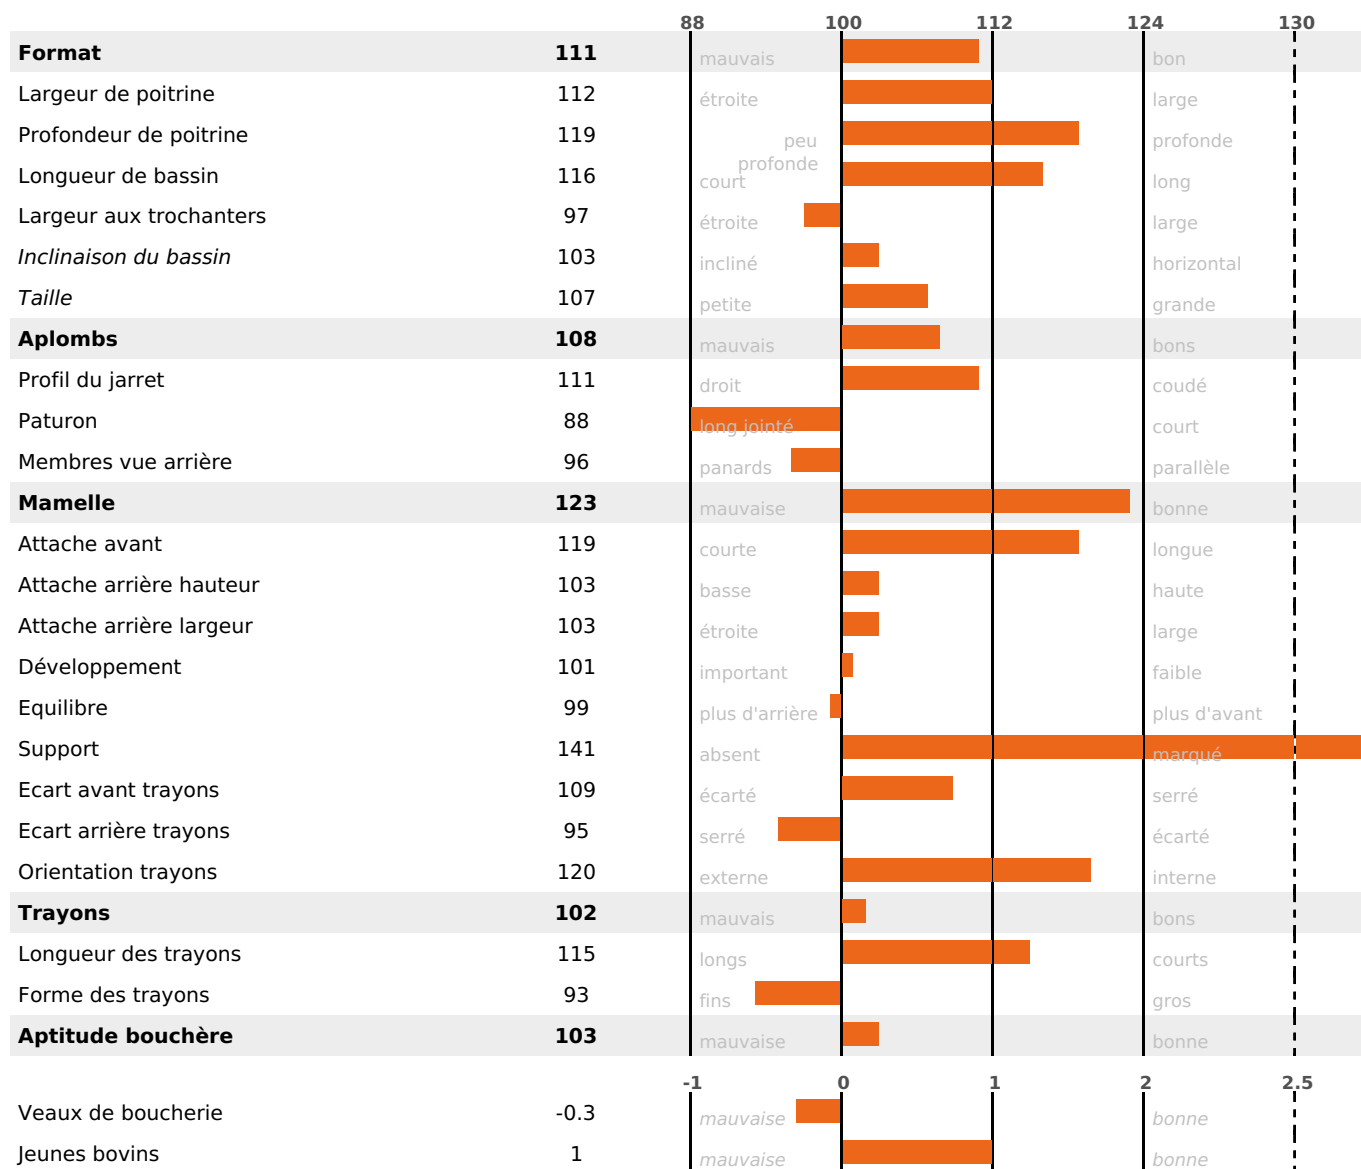

## PRODUCTION

Synthèse laitière +30

filles) - troupeau(x) - CD 71%

LAIT	MP	MG	TP	TB	K-CAS	B-CAS
+602	+24	+29	+0.4	+0.7	AB	A1A2

## FONCTIONNELS

MILCA : MIF / MTCP : MTF

MTETR : MTRF

NAI	VEL	VIN	VIV
95	95	95	95

## SANTÉ

NOU  
VEAU

filles - troupeau(x) - CD 59

FR 7034678374 - N° A0925

NAISSEUR : GAEC ARBEZ

MÈRE : POLYNESIE

1-305 6584KG 37,8 35,0