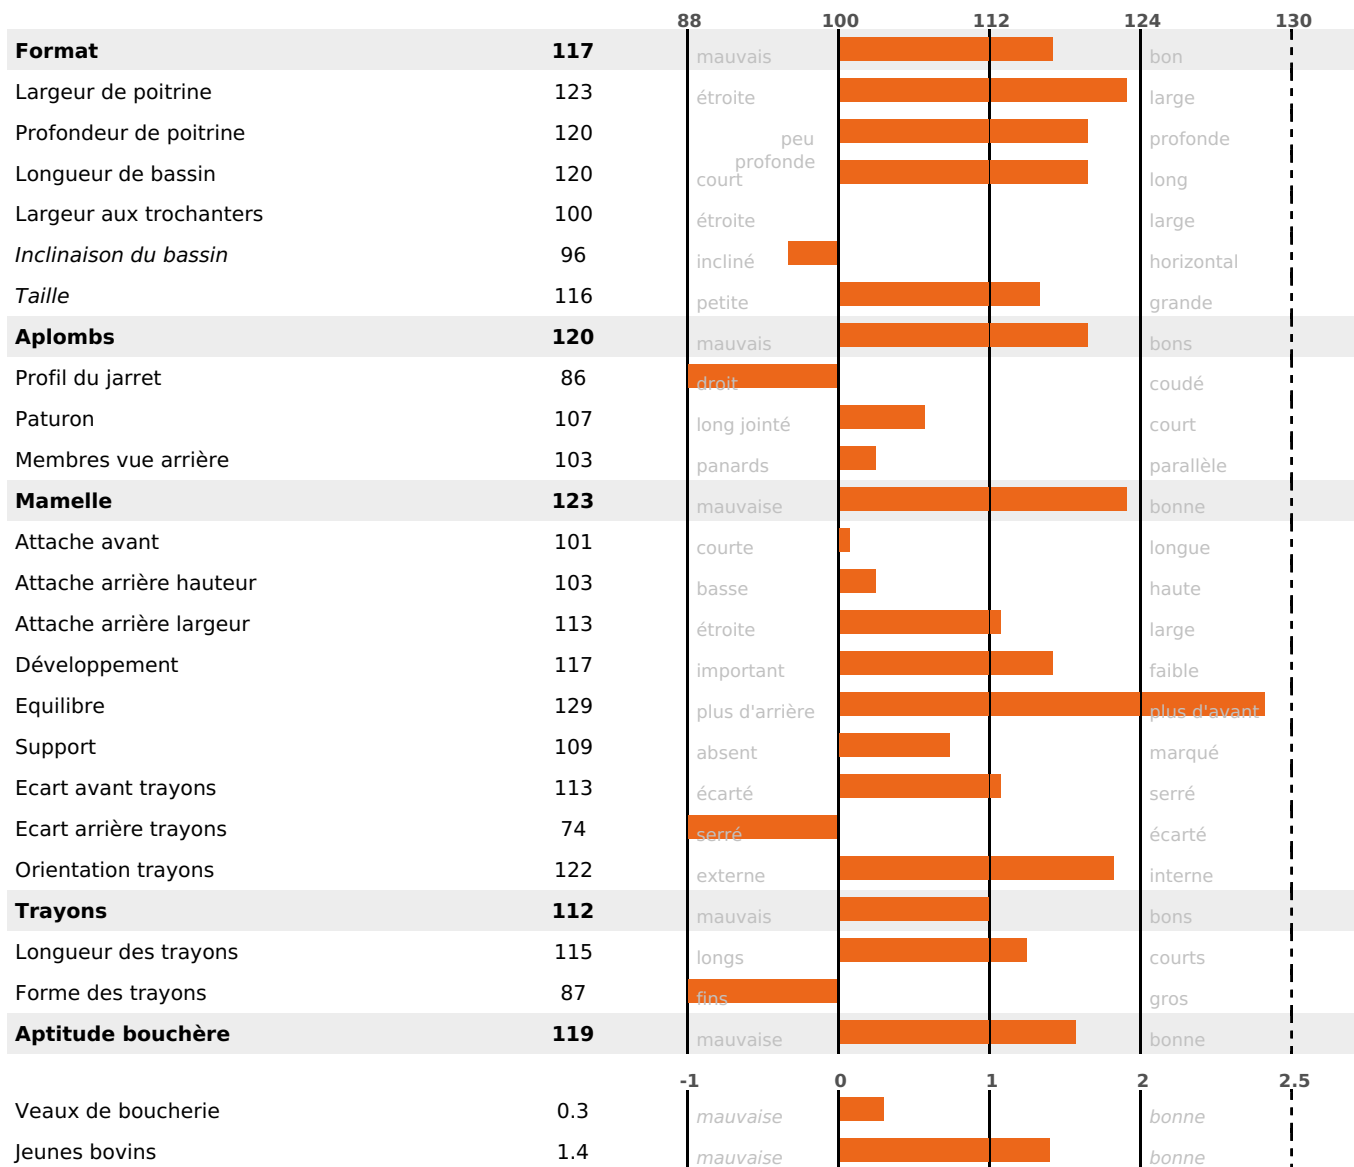

MORPHOLOGIE

## FONCTIONNELS

MILCA : MIF / MTCP : MTF  
MTETR : MTRF

NAI	VEL	VIN	VIV
95	95	95	95

## SANTÉ

1.3

NOU  
VEAU

Acétonémie

+0.3

filles - troupeau(x) - CD 66

FR 8844343151 - N° A0915

NAISSEUR : GAEC BABE

MÈRE : OMBRETTE

2-305 11510KG 38,3 32,6