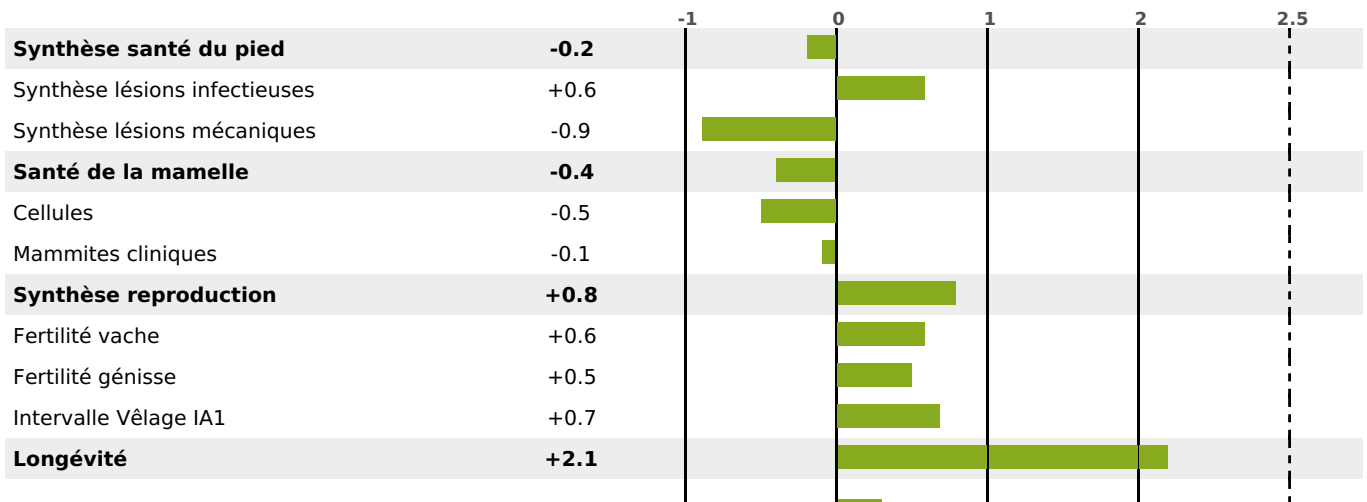

SANTÉ

1.3

NOU
VEAU