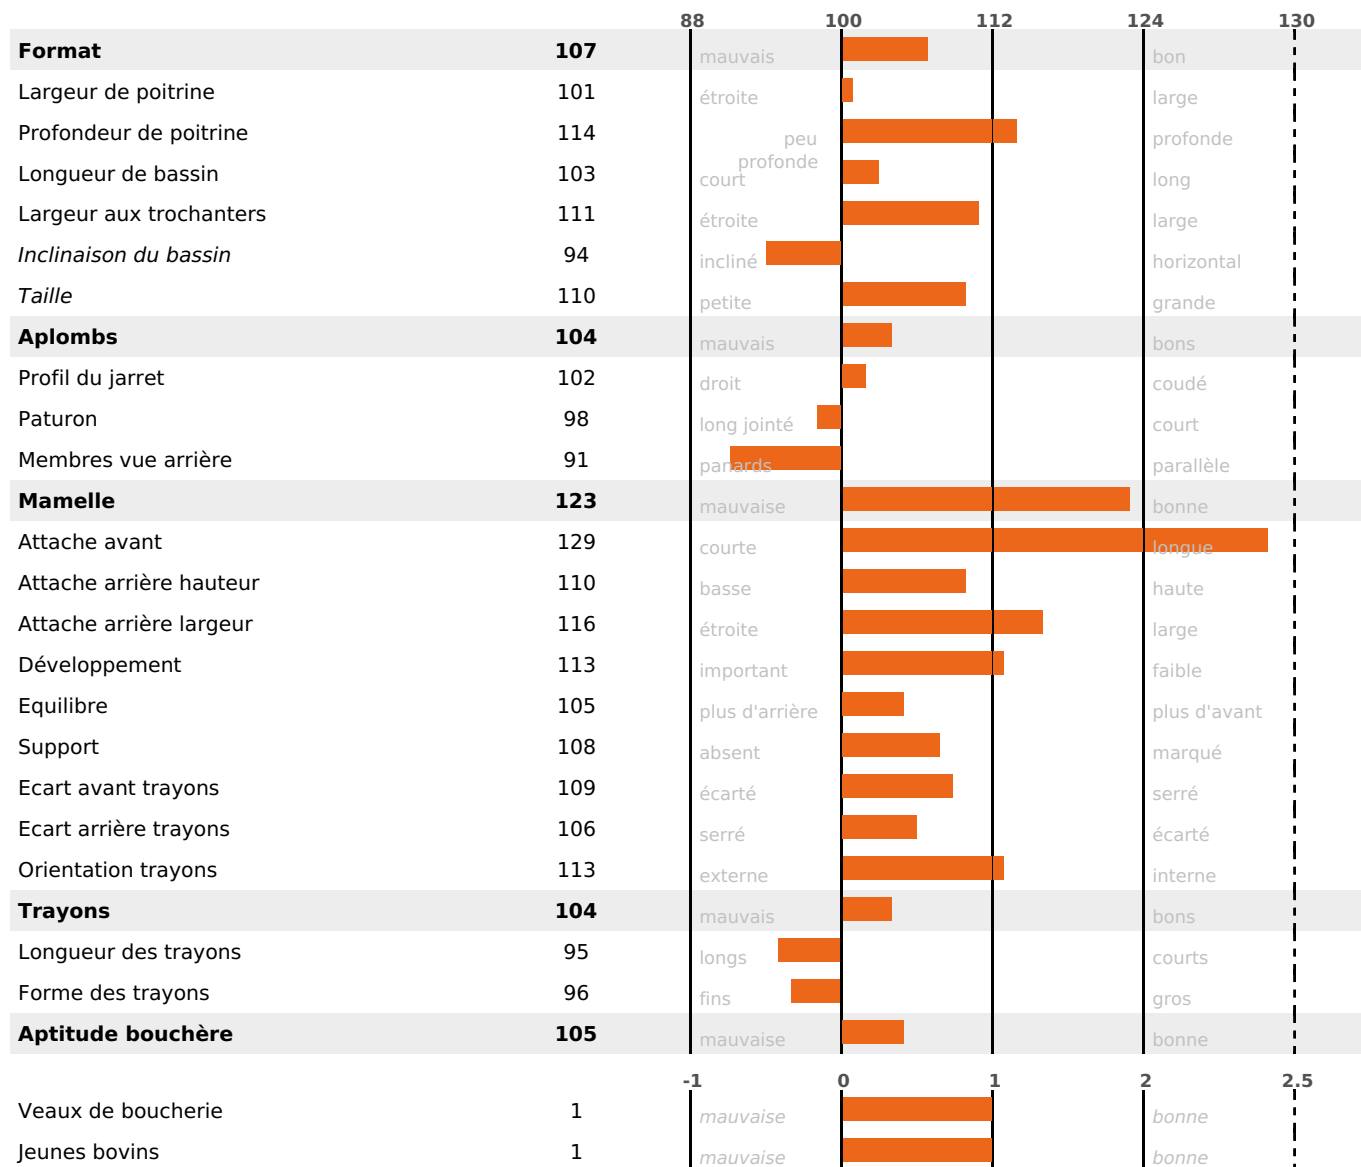

filles - troupeau(x) - CD 60

FR 7302329261 - N° A0161

NAISSEUR : M BRET CHRISTOPHE

MÈRE : ORCHIDEE

1-305 8075KG 39,2 38,2