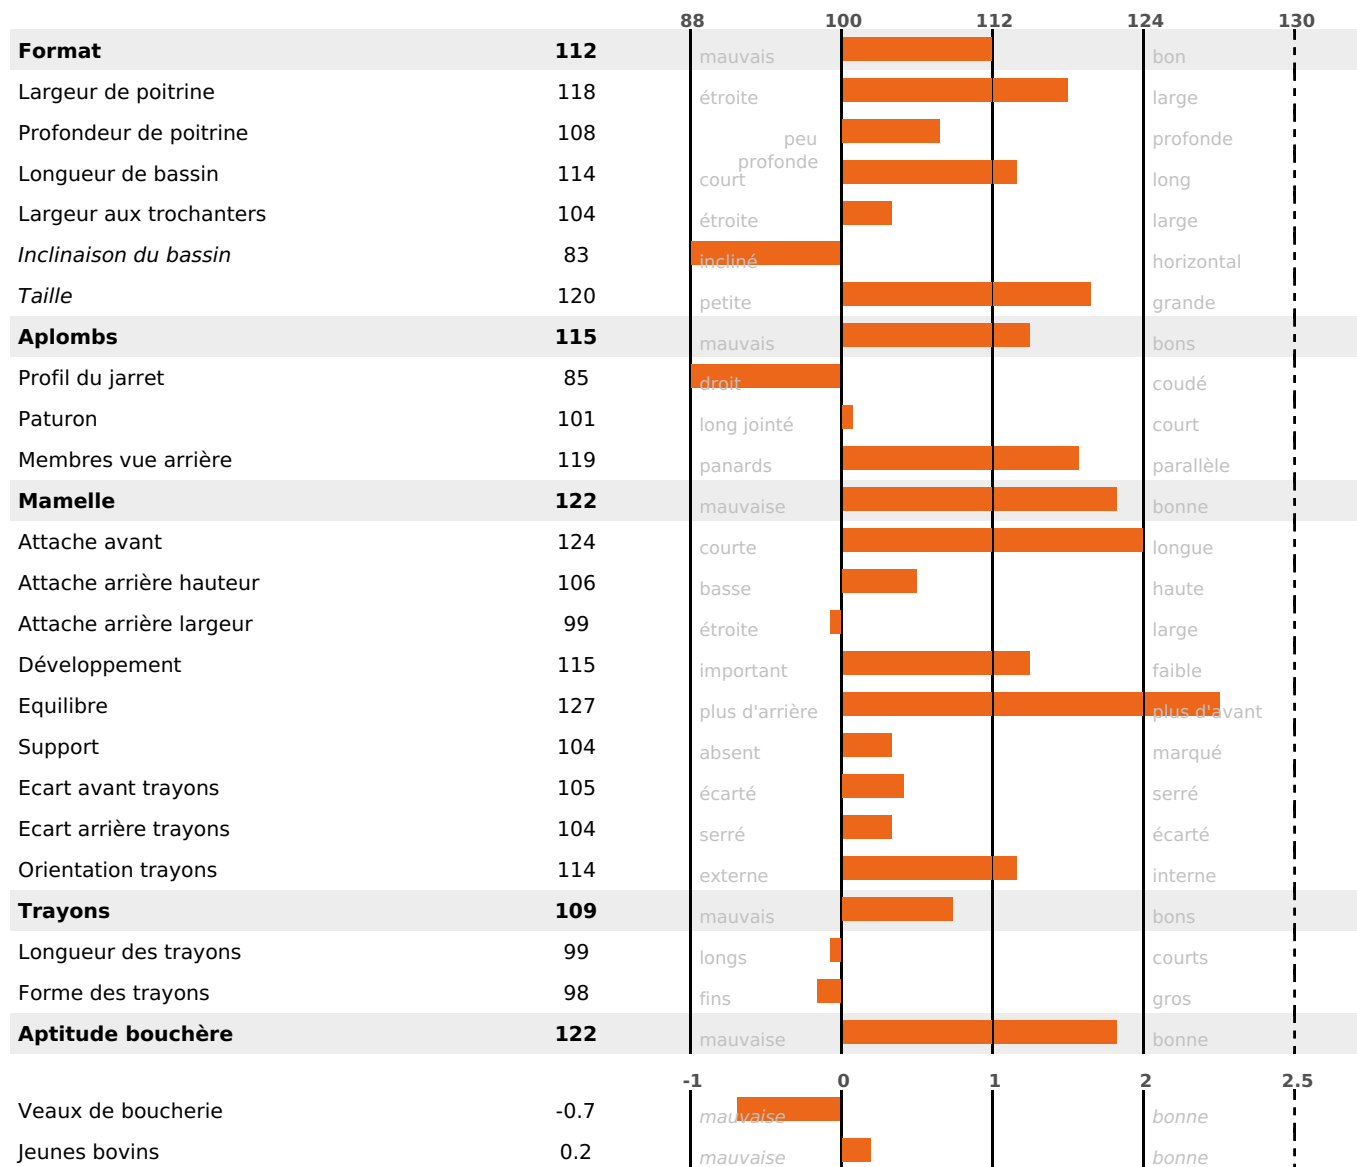

PRODUCTION

Synthèse laitière +46

fille(s) - troupeau(x) - CD 76%

LAIT	MP	MG	TP	TB	K-CAS	B-CAS
+1337	+41	+38	-0.5	-2.6	AB	A1A2

FONCTIONNELS

MILCA : MIF / MTCP : MTF

MTETR : MTRF

NAI	VEL	VIN	VIV
95	95	95	95

SANTÉ

3.9

NOU
VEAU

filles - troupeau(x) - CD 67

FR 1222122888 - N° A0592
 NAISSEUR : GAEC DE LADREYT
 MÈRE : PAILLETTE
 1-305 7229KG 38,8 35,3