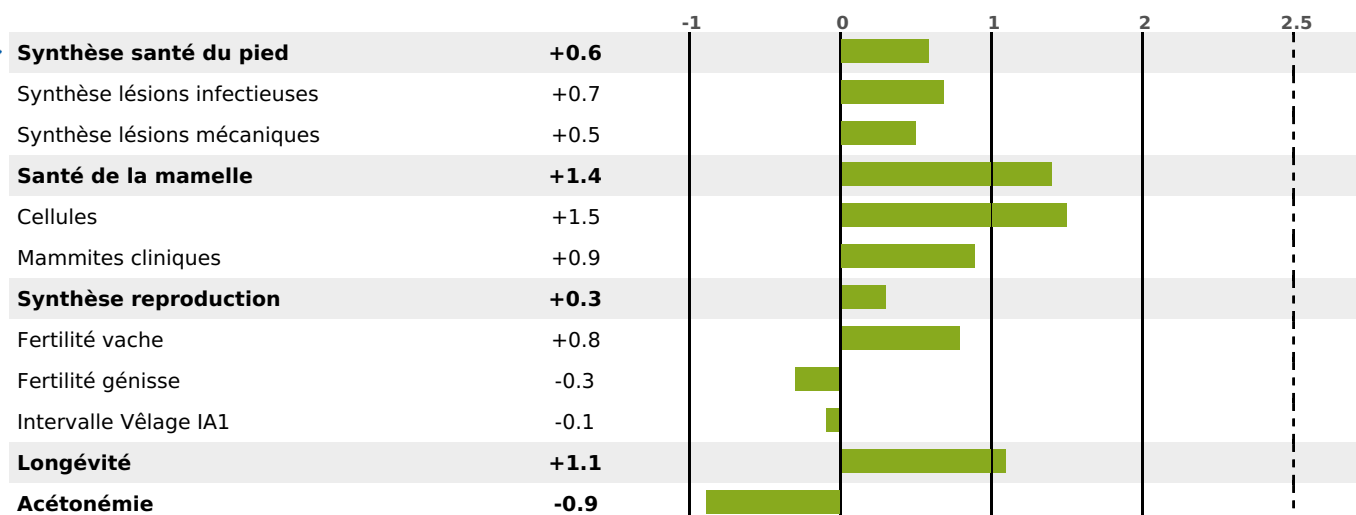

SANTÉ

NOU
VEAU