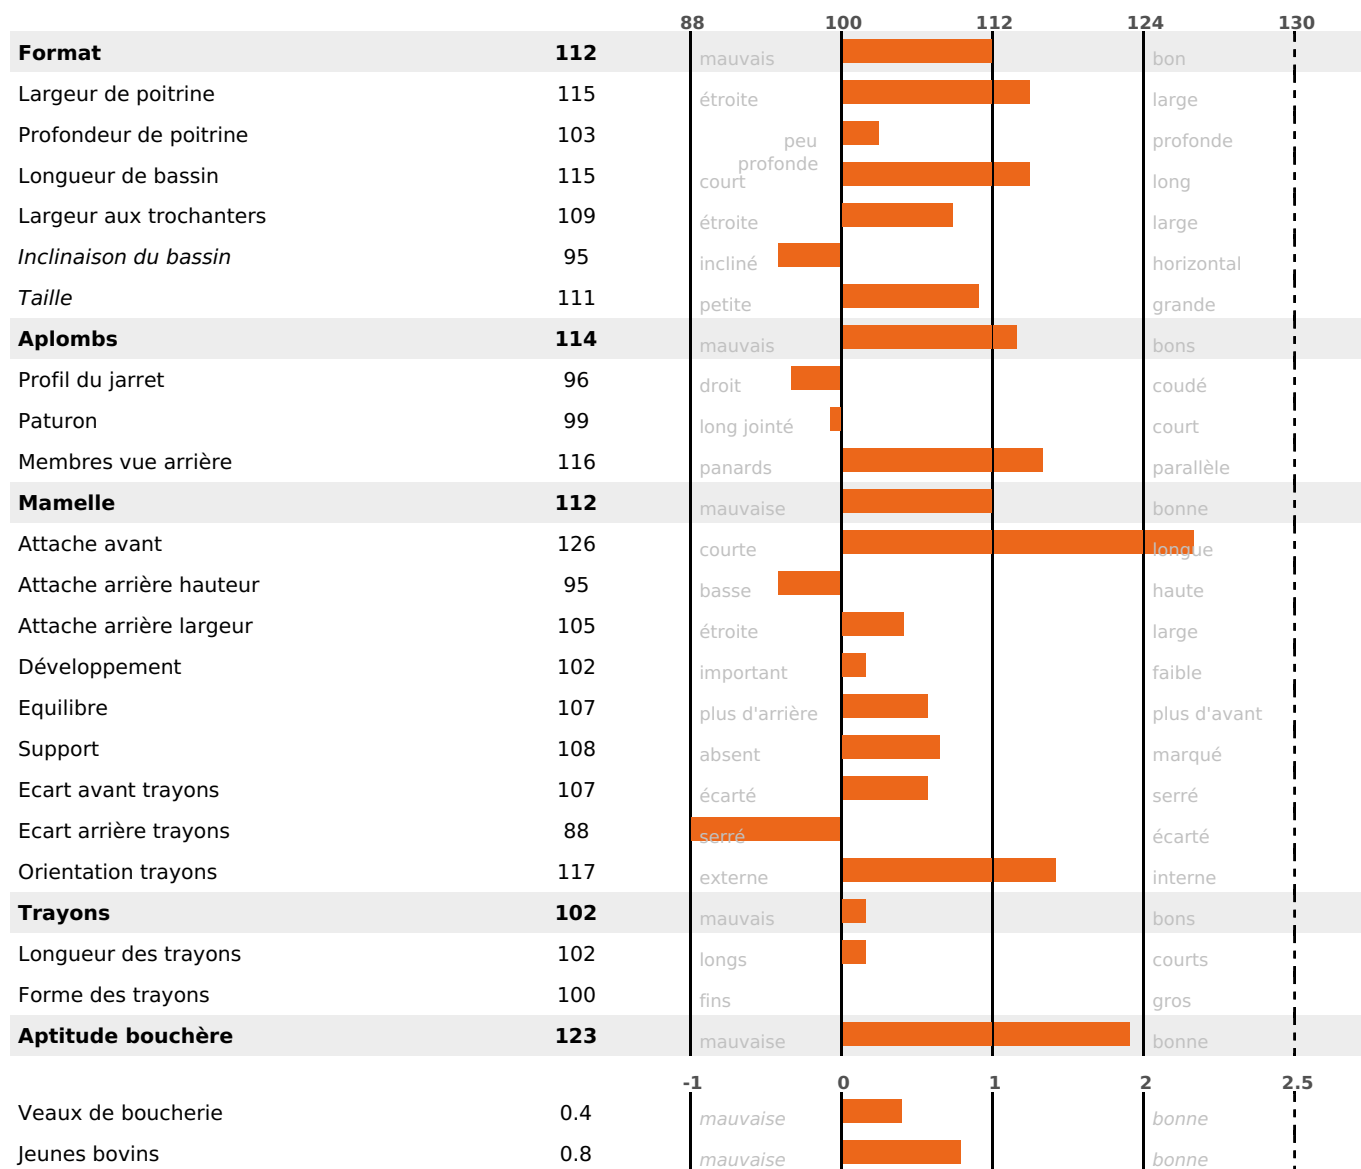

## FONCTIONNELS

MILCA : MIC / MTCP : MTF  
MTETR : MTRF

NAI	VEL	VIN	VIV
95	95	95	95

## SANTÉ

NOU  
VEAU

filles - troupeau(x) - CD 67

FR 2531693485 - N° A0184

NAISSEUR : GAEC DE CHEZ LE ROI

MÈRE : PAGODE

1-305 5432KG 39,3 35,5