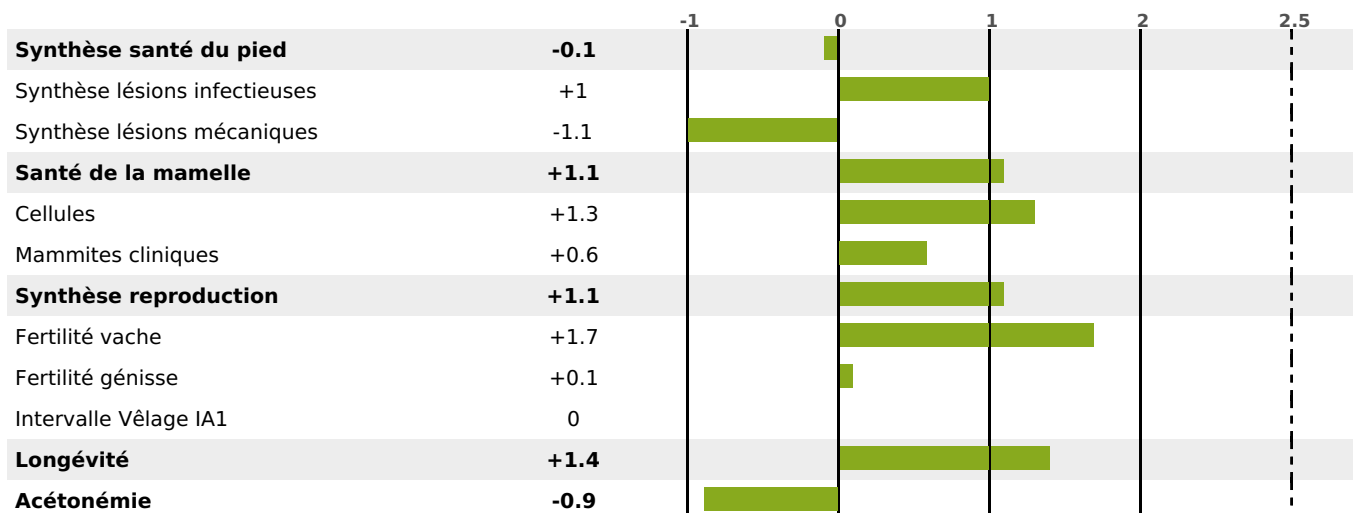

FONCTIONNELS

MILCA : MIF / MTCP : MTF

MTETR : MTRF

NAI	VEL	VIN	VIV
95	95	95	95

SANTÉ

1.4

NOU
VEAU

filles - troupeau(x) - CD 60

FR 4321843568 - N° A1257
 NAISSEUR : M VOUILLOT YOANN
 MÈRE : ROSINE
 1-305 6528KG 36,4 37,6