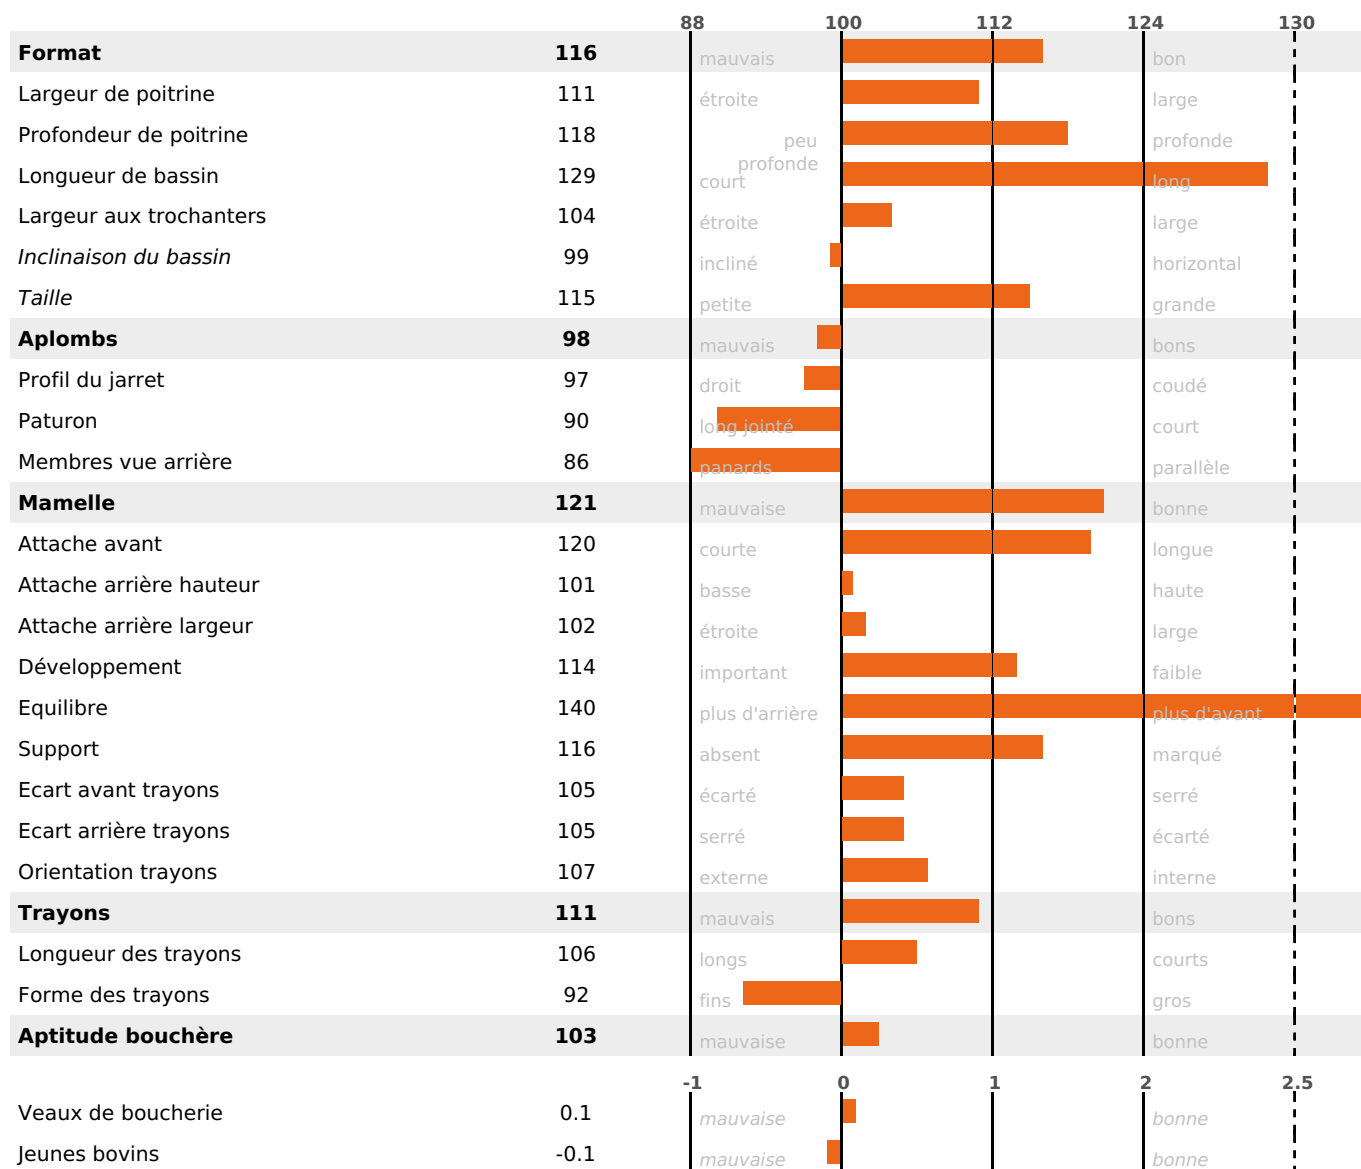

FONCTIONNELS

MILCA : MIF / MTCP : MTF

MTETR : MTRF

NAI	VEL	VIN	VIV
95	95	95	95

SANTÉ

1.4

NOU
VEAU

filles - troupeau(x) - CD 60

FR 4321843568 - N° A1257
 NAISSEUR : M VOUILLOT YOANN
 MÈRE : ROSINE
 1-305 6528KG 36,4 37,6