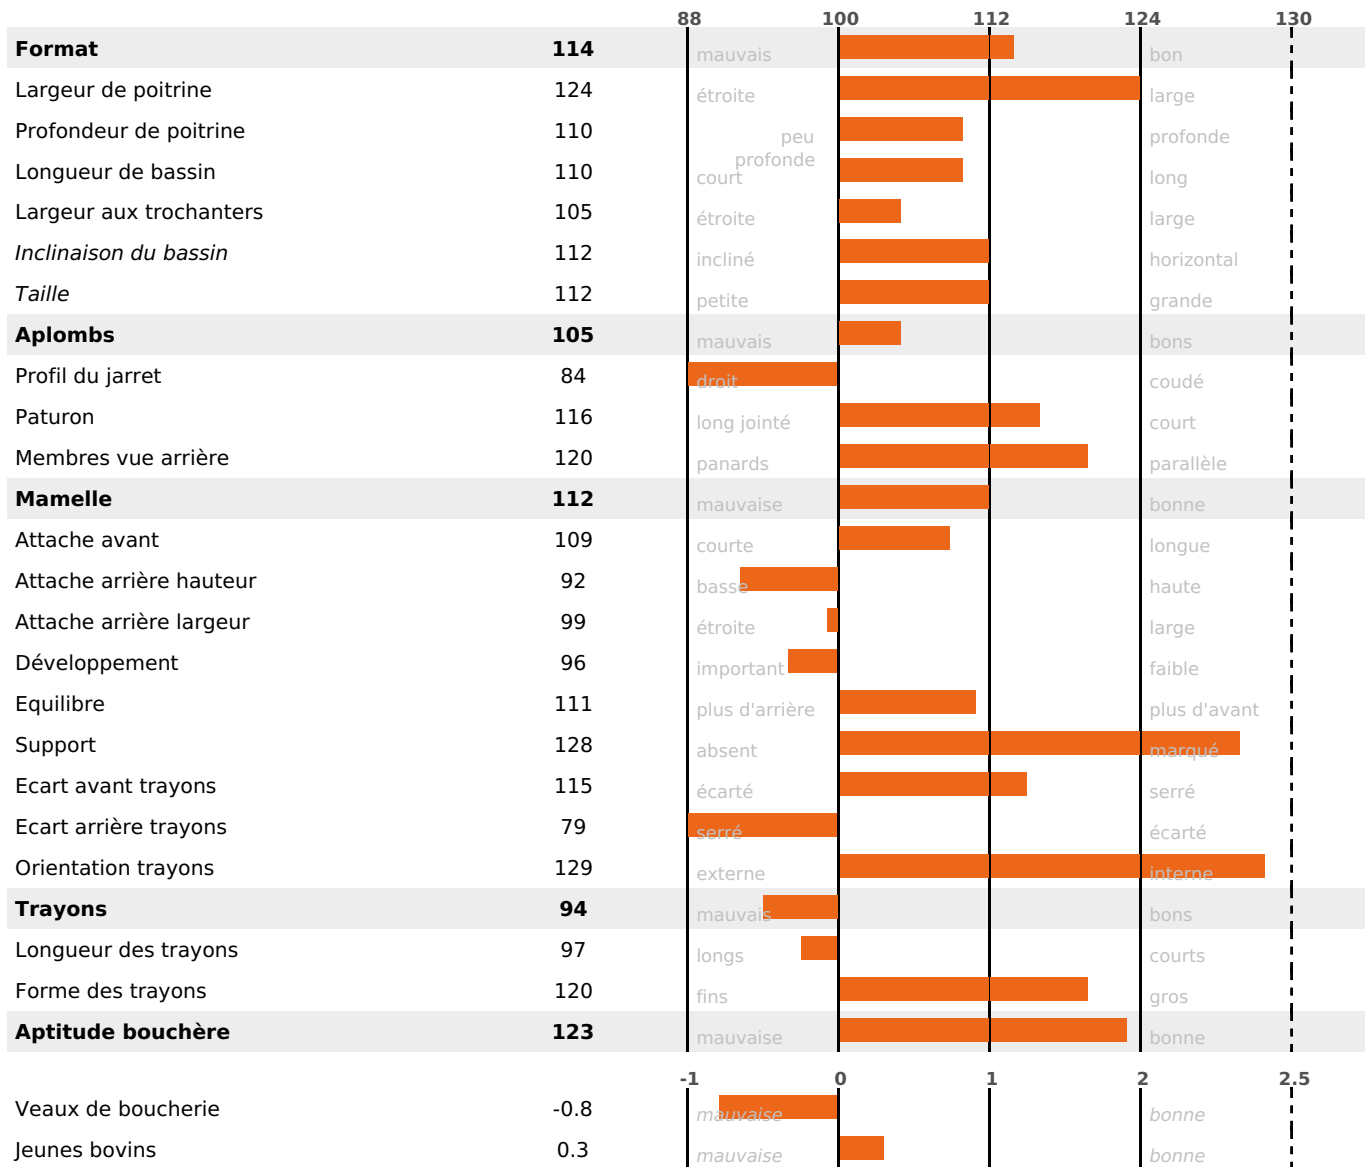

0 fille(s) - 0 troupeau(x) - **CD 71%**

LAIT	MP	MG	TP	TB	K-CAS	B-CAS
+913	+25	+36	-0.7	-0.2	AB	A1A1

FONCTIONNELS

MILCA : MIF / MTCP : MTC
MTETR : MTRF

NAI	VEL	VIN	VIV
95	95	95	95

SANTÉ

NOU
VEAU

filles - troupeau(x) - CD 56