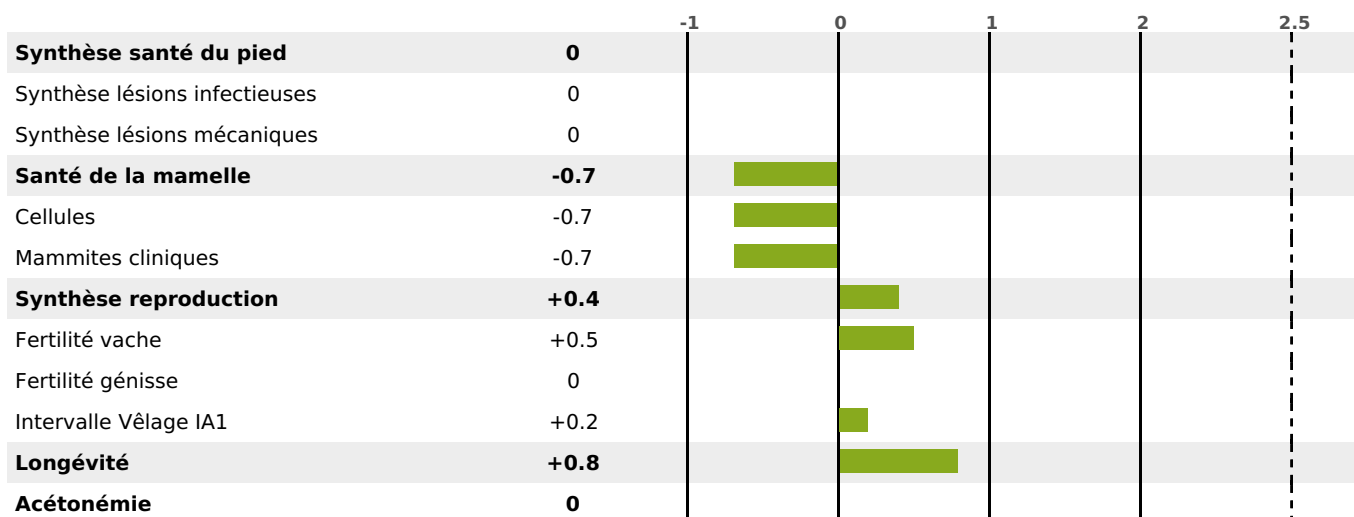

0 fille(s) - 0 troupeau(x) - **CD 71%**

LAIT	MP	MG	TP	TB	K-CAS	B-CAS
+913	+25	+36	-0.7	-0.2	AB	A1A1

FONCTIONNELS

MILCA : MIF / MTCP : MTC
MTETR : MTRF

NAI	VEL	VIN	VIV
95	95	95	95

SANTÉ

NOU
VEAU

filles - troupeau(x) - CD 56