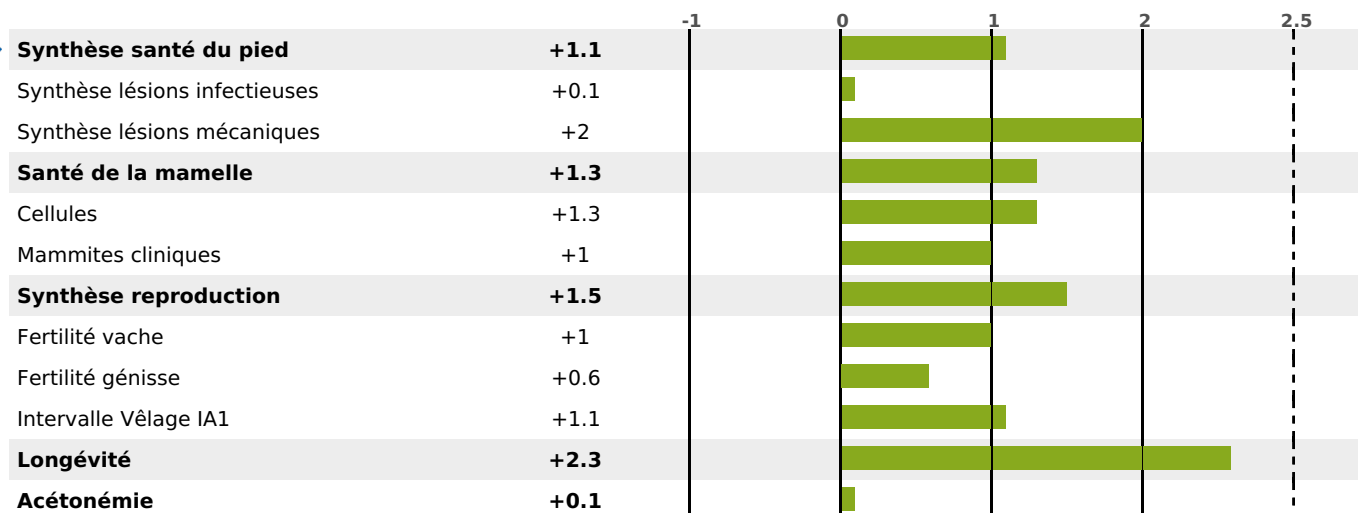

FONCTIONNELS

MILCA : MIF / MTCP : MTF

MTETR : MTRF

NAI	VEL	VIN	VIV
95	95	95	95

SANTÉ

3.3

NOU
VEAU

filles - troupeau(x) - CD 60

FR 3803612406 - N° A1801
 NAISSEUR : GAEC DES SOURCES
 MÈRE : NEBULEUSE
 2-305 12420KG 37,6 34,9