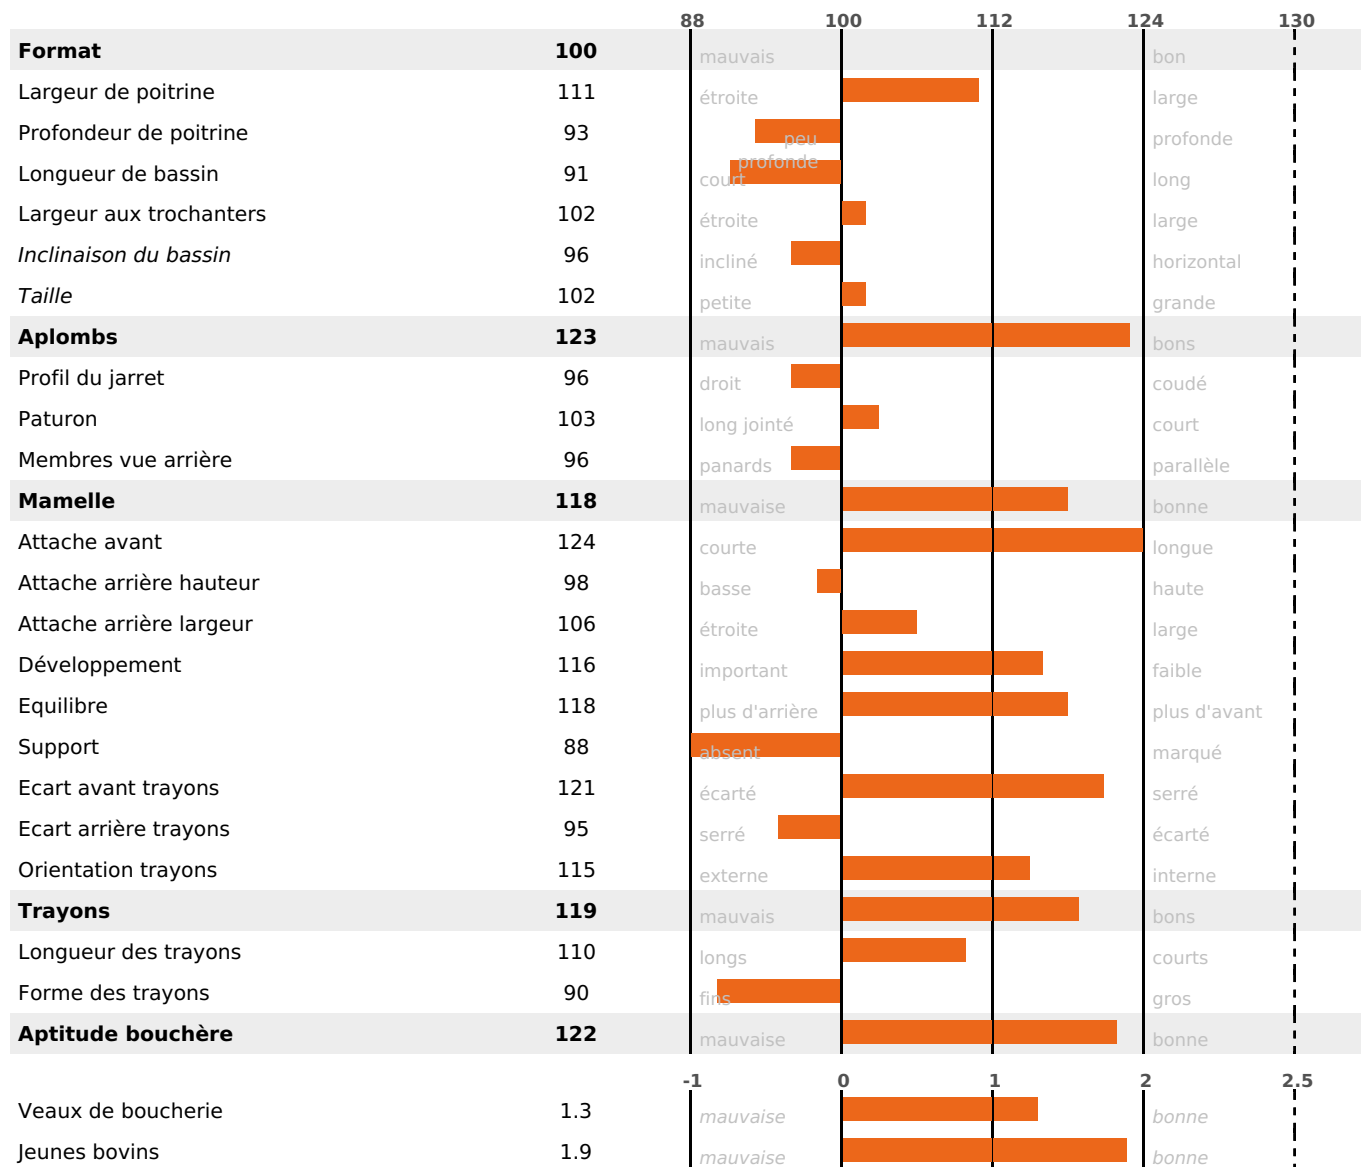

FONCTIONNELS

MILCA : MIF / MTCP : MTF

MTETR : MTRF

NAI	VEL	VIN	VIV
95	95	95	95

SANTÉ

3.3

NOU
VEAU

filles - troupeau(x) - CD 60

FR 3803612406 - N° A1801
 NAISSEUR : GAEC DES SOURCES
 MÈRE : NEBULEUSE
 2-305 12420KG 37,6 34,9