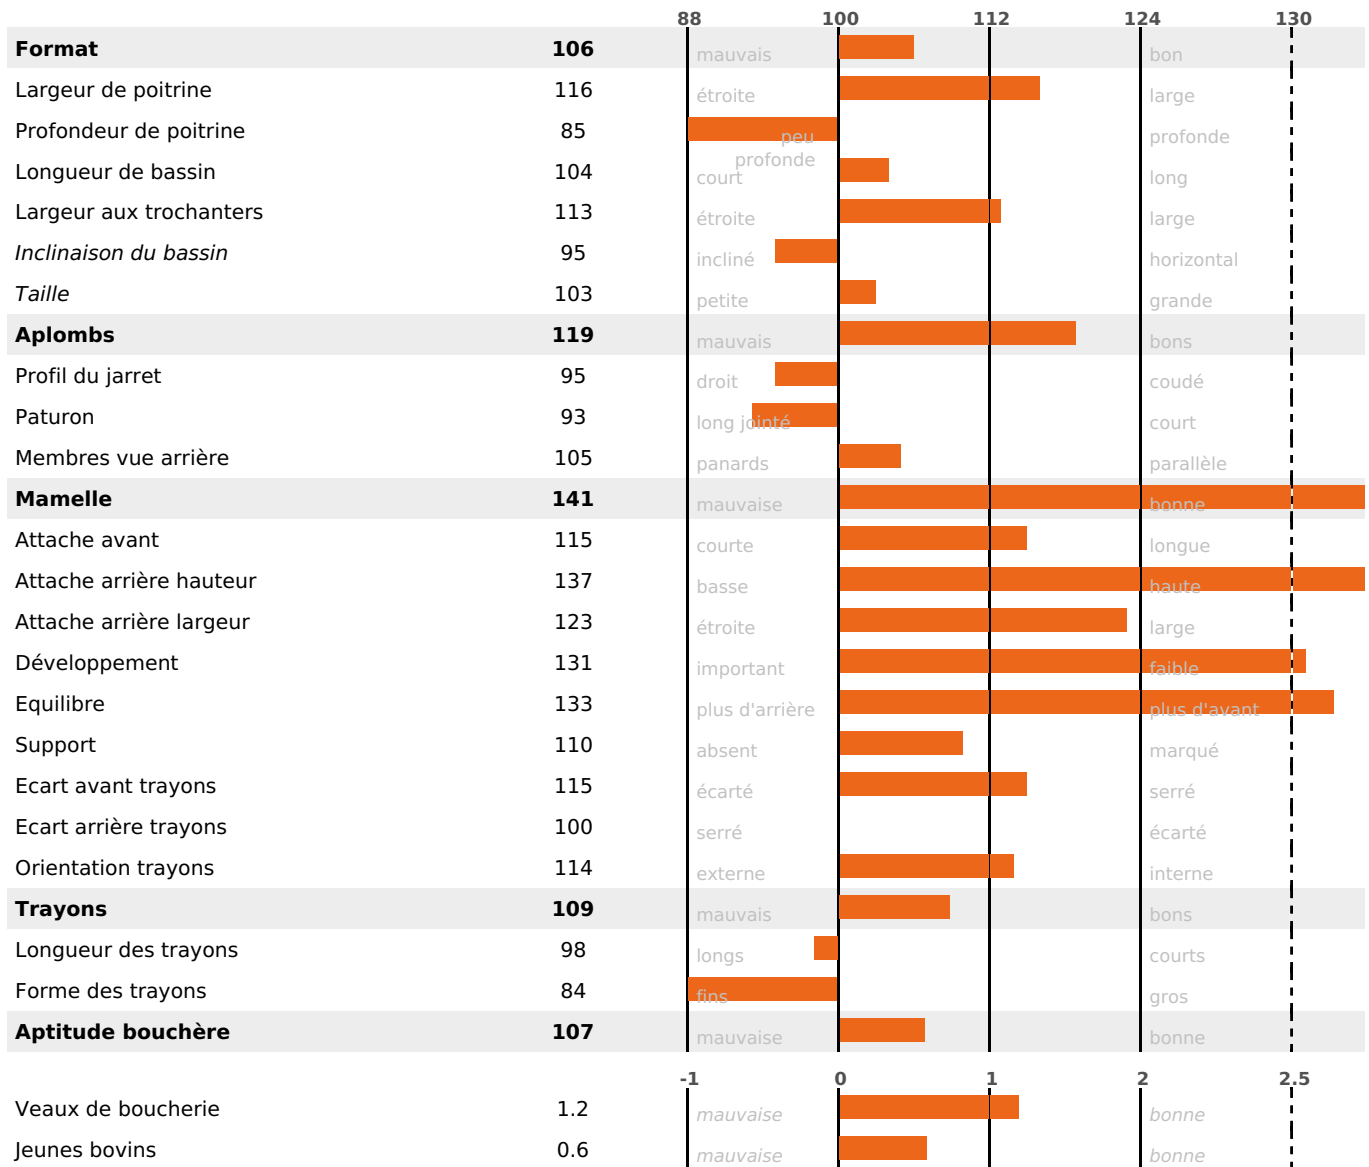

Synthèse laitière +39

filles - troupeau(x) - CD 71%

LAIT	MP	MG	TP	TB	K-CAS	B-CAS
+899	+33	+32	+0.6	-0.7	AB	A1A2

FONCTIONNELS

MILCA : MIF / MTCP : MTF

MTETR : MTRF

NAI	VEL	VIN	VIV
95	95	95	95

SANTÉ

3.0

NOU
VEAU

filles - troupeau(x) - CD 60

FR 3803606878 - N° A1430

NAISSEUR : GAEC DU MONT DU CIEL

MÈRE : PORSCHE

2-305 11947KG 36,7 37,9