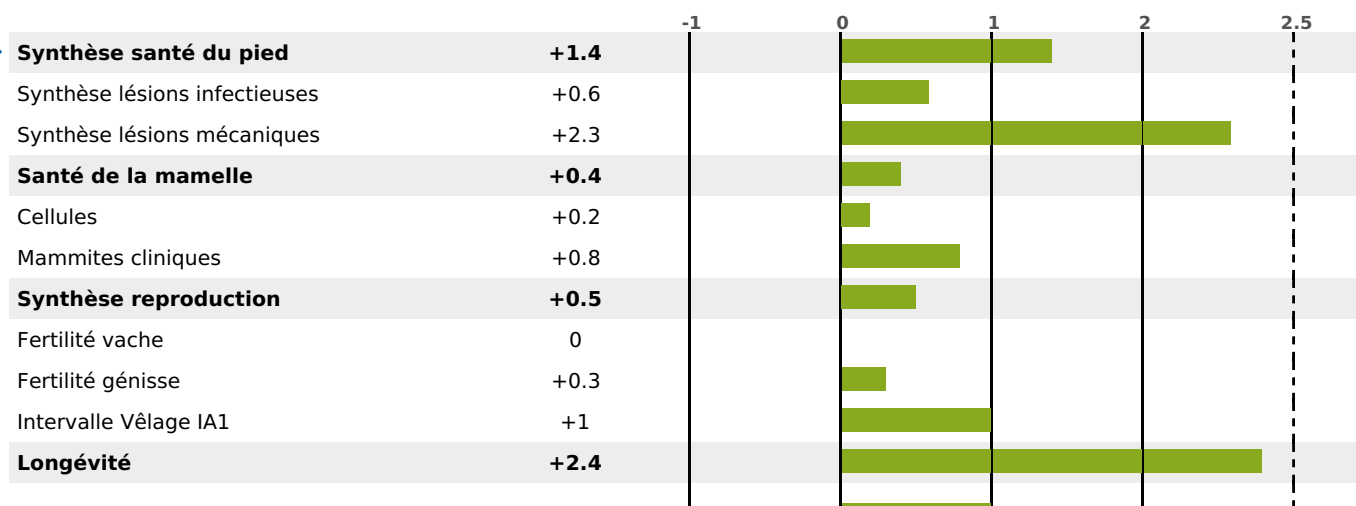

Synthèse laitière +39

filles - troupeau(x) - CD 71%

LAIT	MP	MG	TP	TB	K-CAS	B-CAS
+899	+33	+32	+0.6	-0.7	AB	A1A2

FONCTIONNELS

MILCA : MIF / MTCP : MTF

MTETR : MTRF

NAI	VEL	VIN	VIV
95	95	95	95

SANTÉ

3.0

NOU
VEAU

filles - troupeau(x) - CD 60

FR 3803606878 - N° A1430

NAISSEUR : GAEC DU MONT DU CIEL

MÈRE : PORSCHE

2-305 11947KG 36,7 37,9