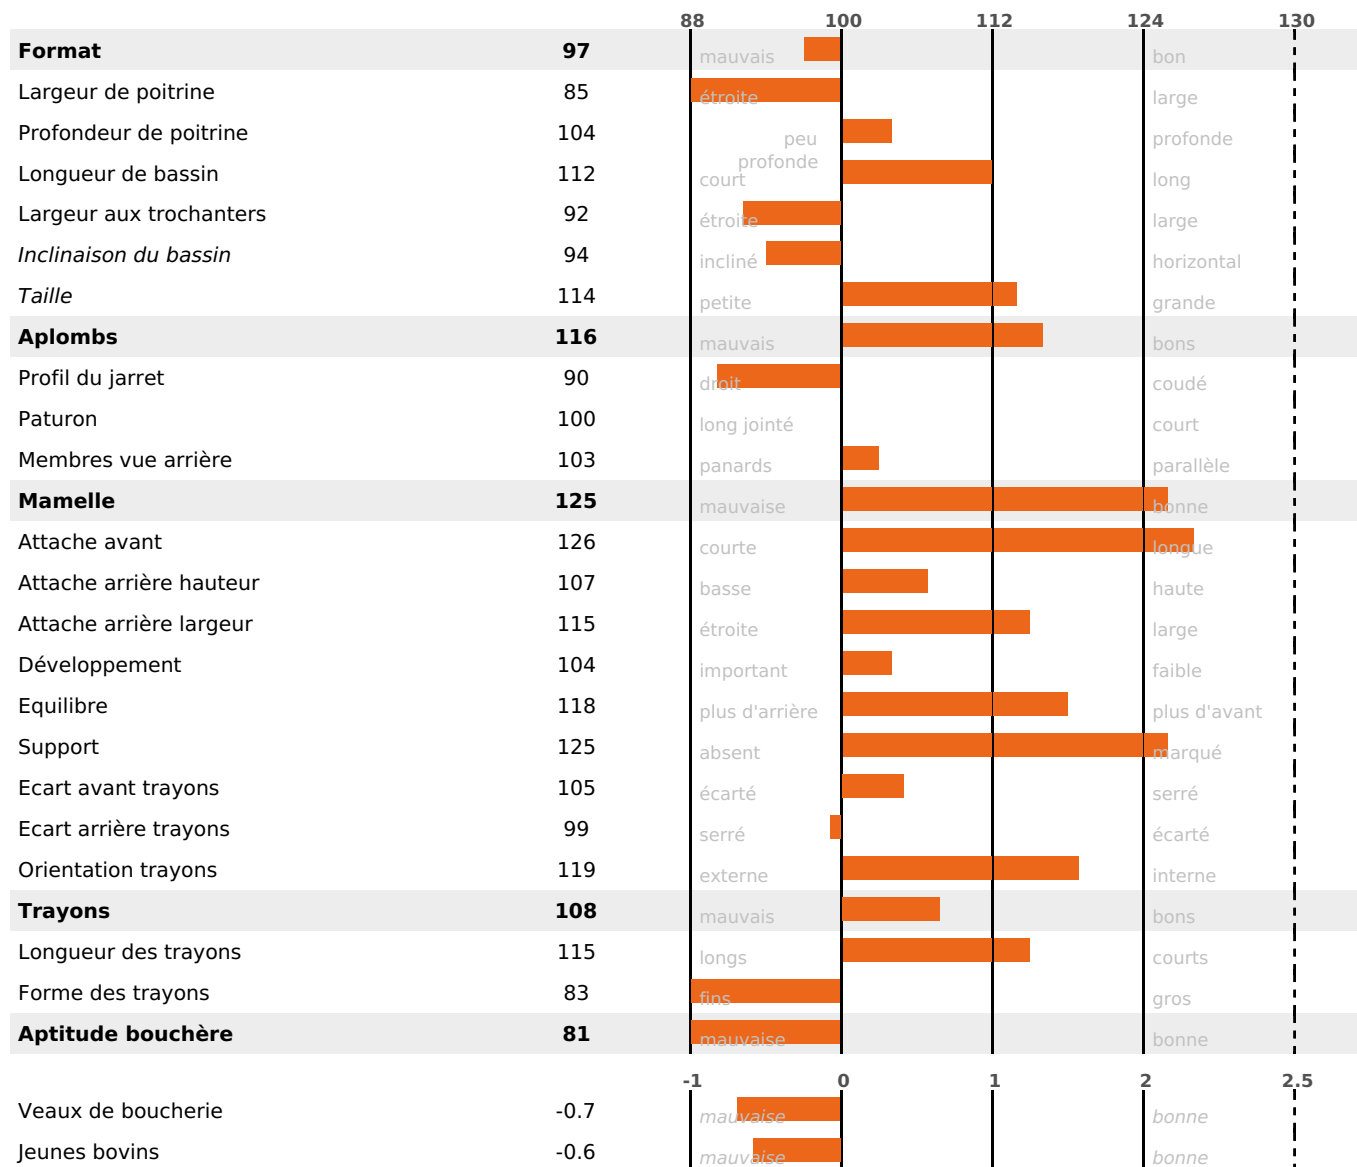

PRODUCTION

Synthèse laitière +58

filles) - troupeau(x) - CD 71%

LAIT	MP	MG	TP	TB	K-CAS	B-CAS
+1073	+48	+45	+2.1	+0.2	BB	A2A2

FONCTIONNELS

MILCA : MIF / MTCP : MTF
MTETR : MTRF

NAI	VEL	VIN	VIV
95	95	95	95

SANTÉ

2.0

NOU
VEAU

filles - troupeau(x) - CD 60

FR 2521702847 - N° A1421
 NAISSEUR : GAEC DE L'AUBE
 MÈRE : PRETTY
 2-305 10154KG 46,6 41,2