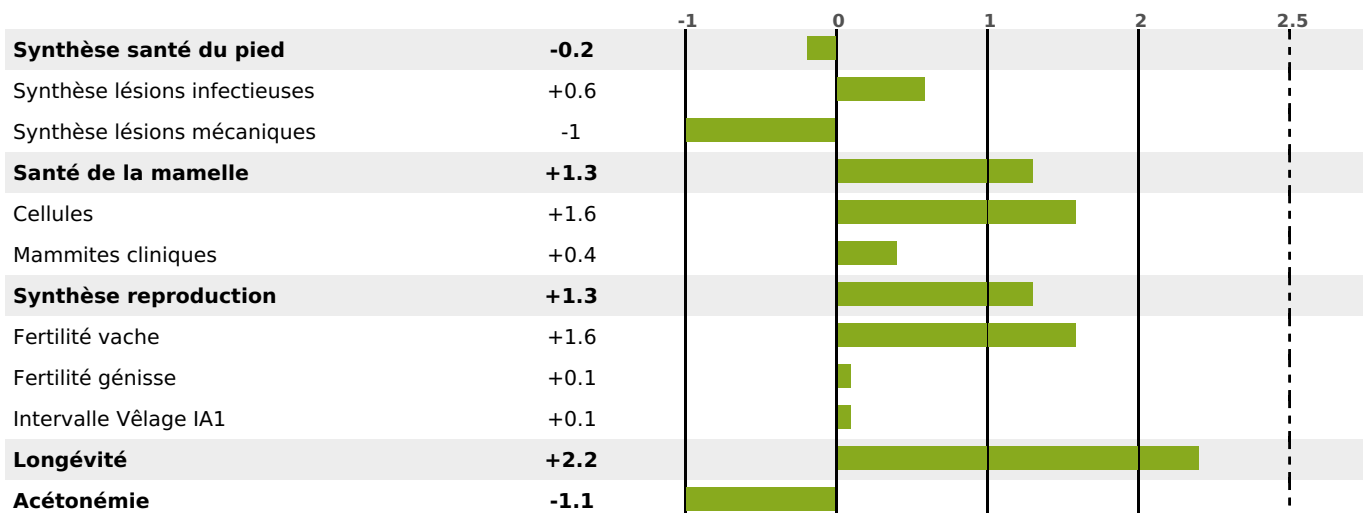

PRODUCTION

Synthèse laitière +58

filles) - troupeau(x) - CD 71%

LAIT	MP	MG	TP	TB	K-CAS	B-CAS
+1073	+48	+45	+2.1	+0.2	BB	A2A2

FONCTIONNELS

MILCA : MIF / MTCP : MTF
MTETR : MTRF

NAI	VEL	VIN	VIV
95	95	95	95

SANTÉ

2.0

NOU
VEAU

filles - troupeau(x) - CD 60

FR 2521702847 - N° A1421
 NAISSEUR : GAEC DE L'AUBE
 MÈRE : PRETTY
 2-305 10154KG 46,6 41,2