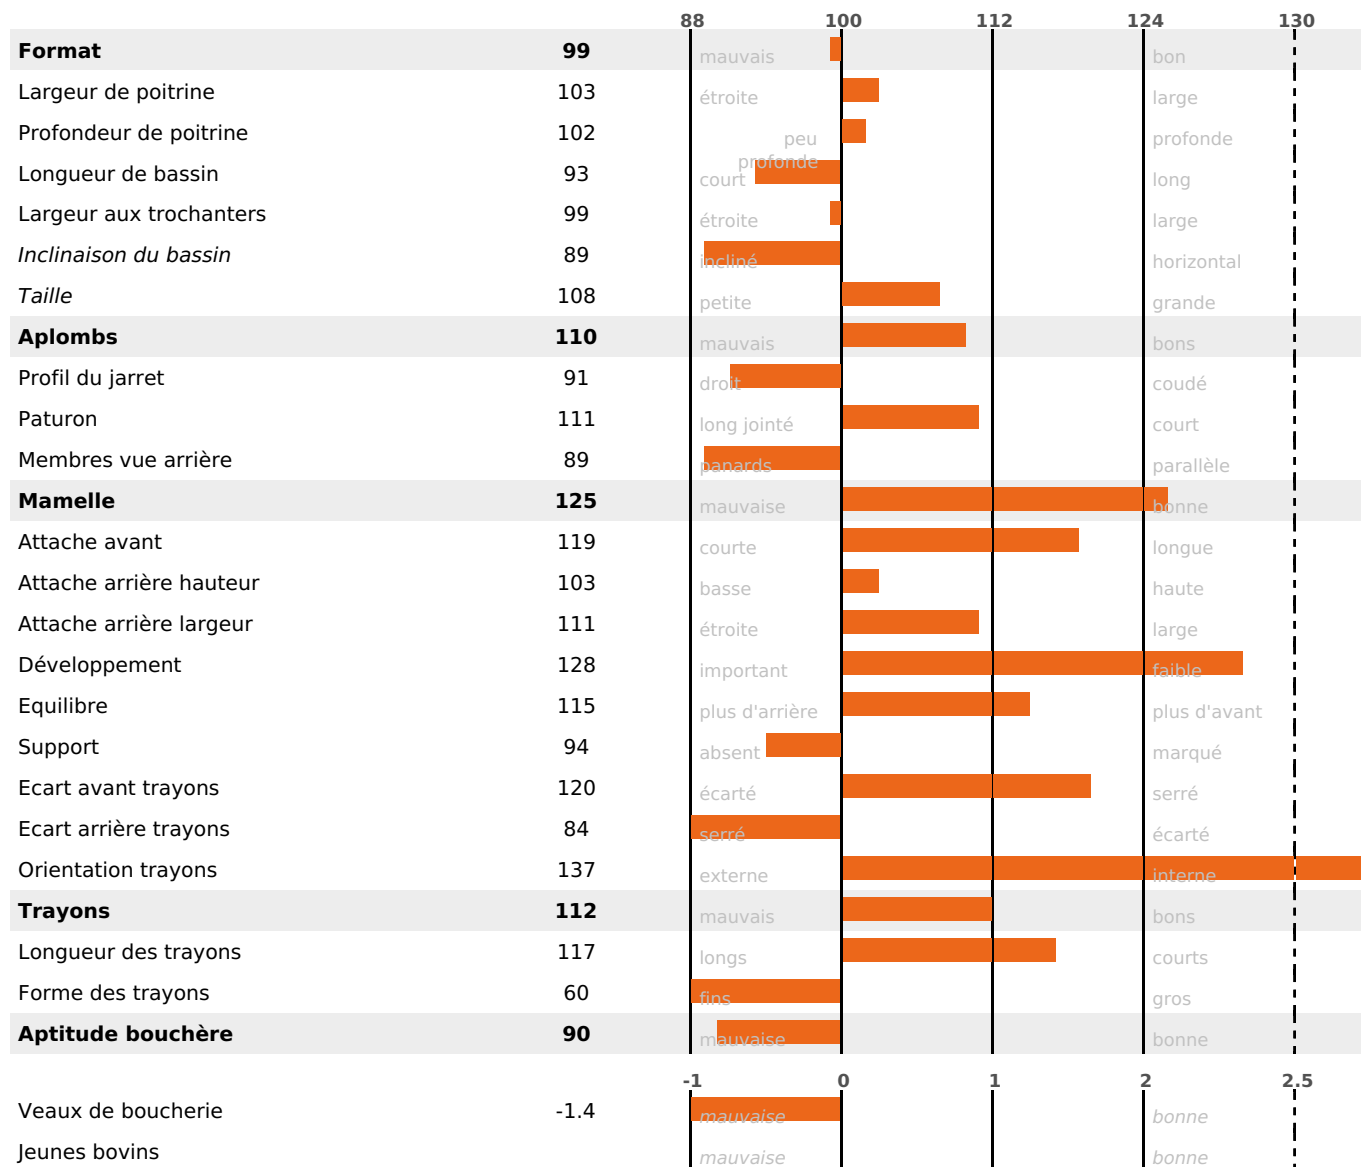

### FONCTIONNELS

MILCA : MIF / MTCP : MTF  
MTETR : MTRF

NAI	VEL	VIN	VIV
<b>95</b>	<b>95</b>	<b>95</b>	<b>95</b>

### SANTÉ

**3.3**

NOU  
VEAU

Acétonémie

-0.6

filles - troupeau(x) - CD 56

FR 2529742272 - N° A2362  
 NAISSSEUR : GAEC DES COURLIS  
 MÈRE : ROUSSEROLL  
 1-305 8001KG 37,5 36,8