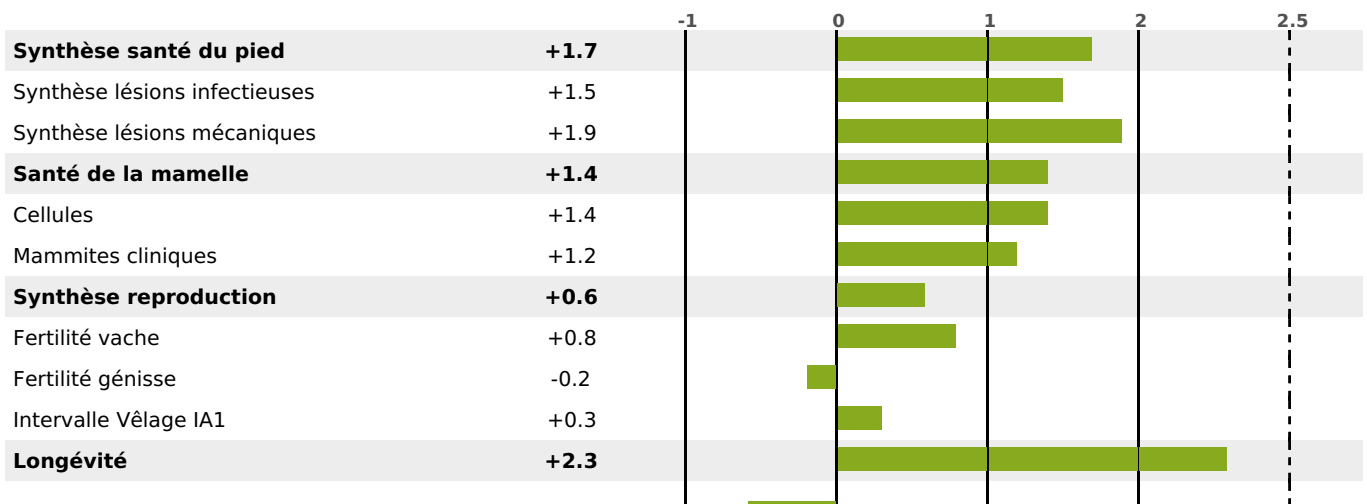

### FONCTIONNELS

MILCA : MIF / MTCP : MTF  
MTETR : MTRF

NAI	VEL	VIN	VIV
<b>95</b>	<b>95</b>	<b>95</b>	<b>95</b>

### SANTÉ

**3.3**

NOU  
VEAU

Acétonémie

-0.6

filles - troupeau(x) - CD 56

FR 2529742272 - N° A2362  
 NAISSSEUR : GAEC DES COURLIS  
 MÈRE : ROUSSEROLL  
 1-305 8001KG 37,5 36,8