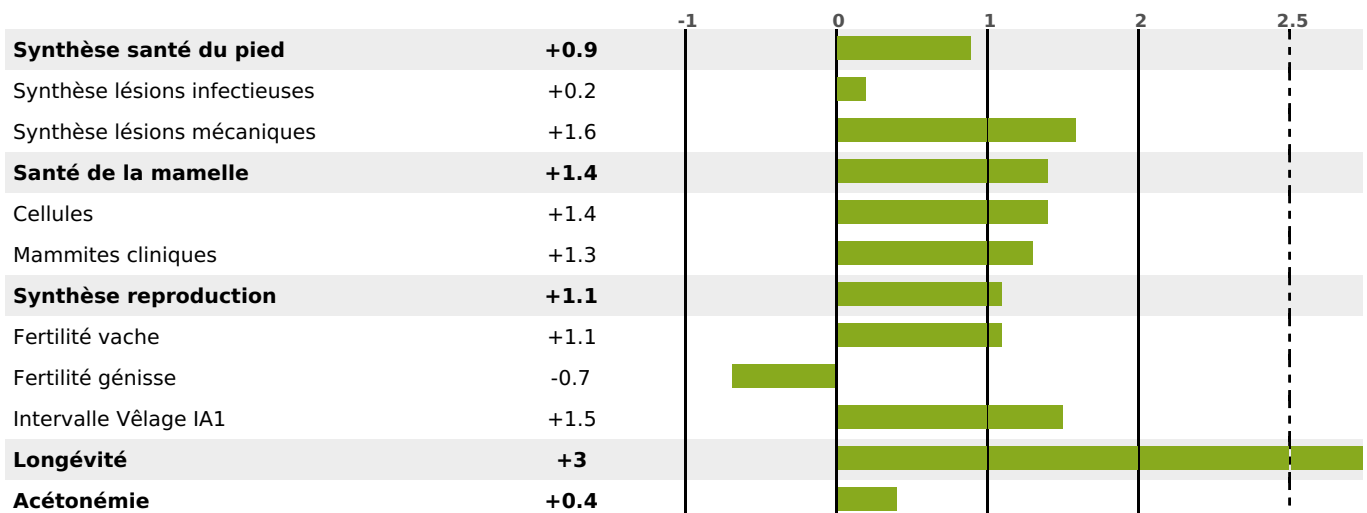

SANTÉ

3.5

NOU
VEAU