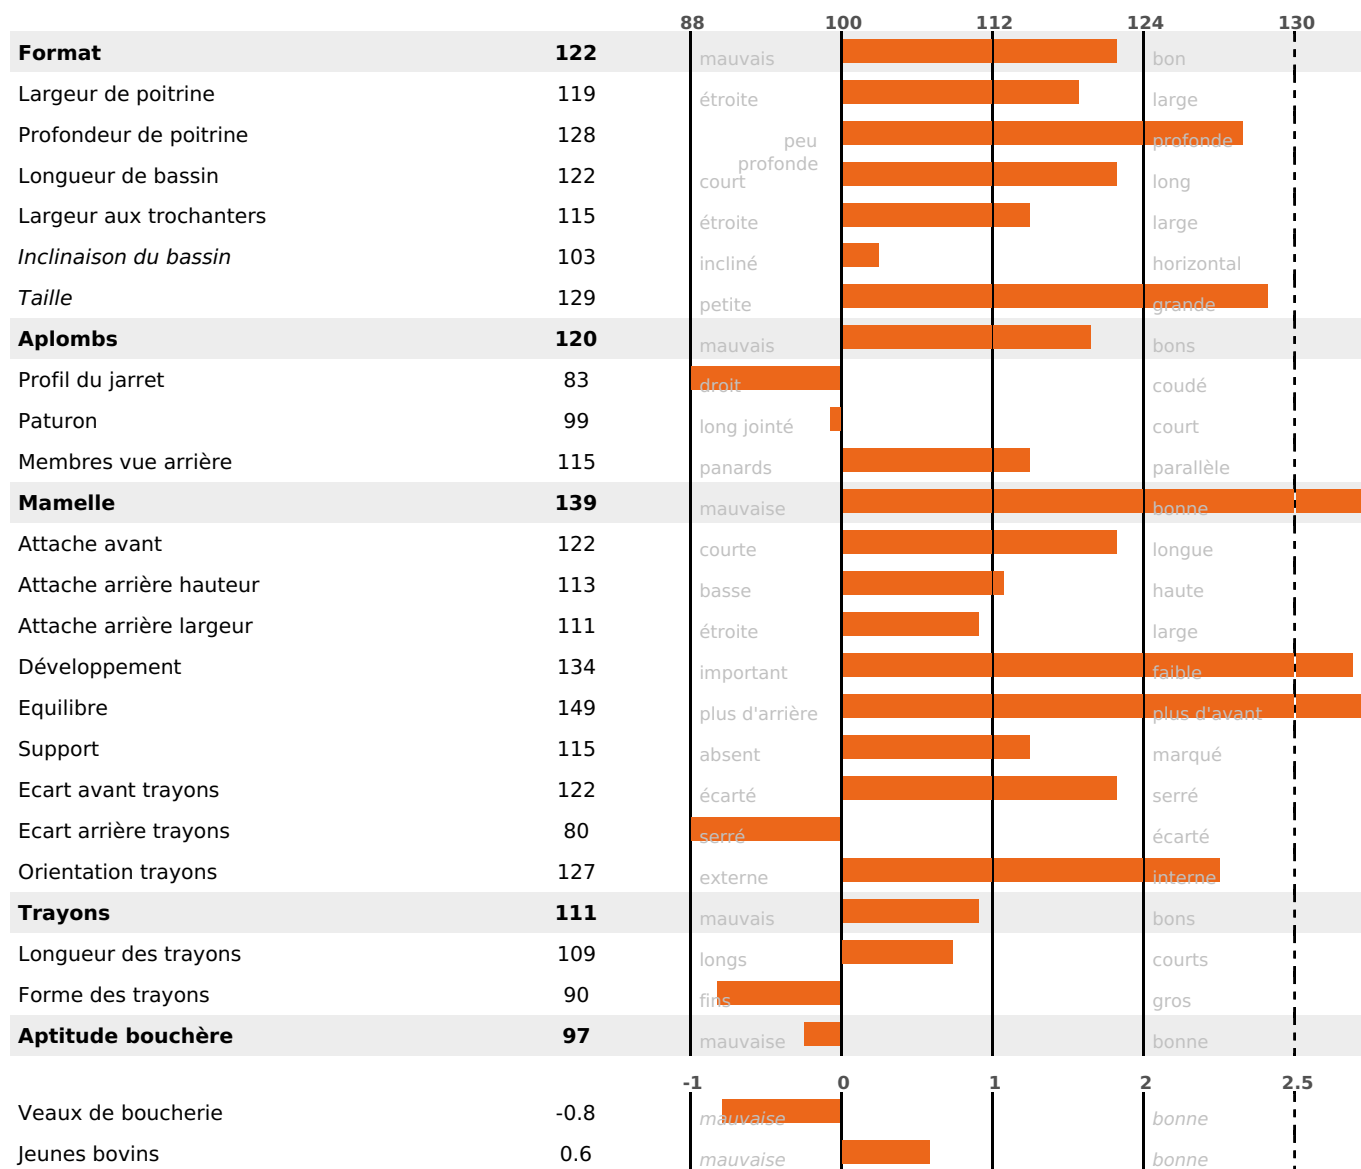

filles - troupeau(x) - CD 60

FR 2548036163 - N° A2367

NAISSEUR : M BOURGEOIS SEBASTIEN

MÈRE : PACOTILLE

1-305 7310KG 39,4 34,1