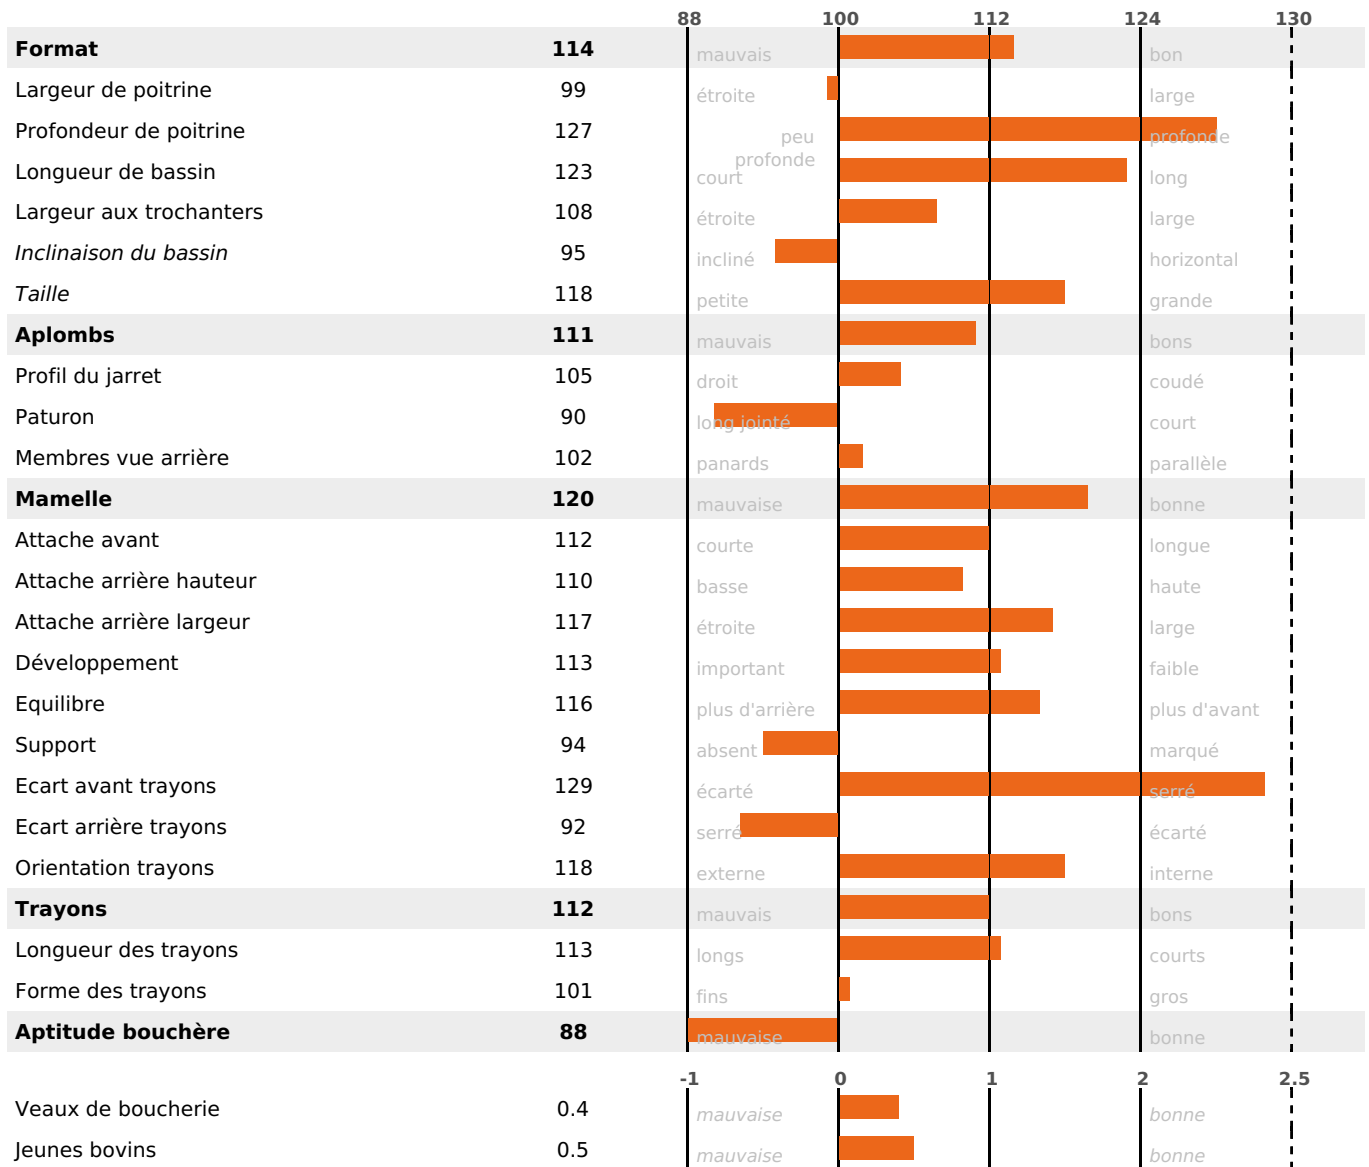

FONCTIONNELS

MILCA : MIF / MTCP : MTF

MTETR : MTRF

NAI	VEL	VIN	VIV
95	92	95	95

SANTÉ

1.6

NOU
VEAU

filles - troupeau(x) - CD 60

FR 7046377275 - N° A2376

NAISSEUR : GAEC D'EOLE

MÈRE : ROSETA

1-305 9030KG 40,9 34,9