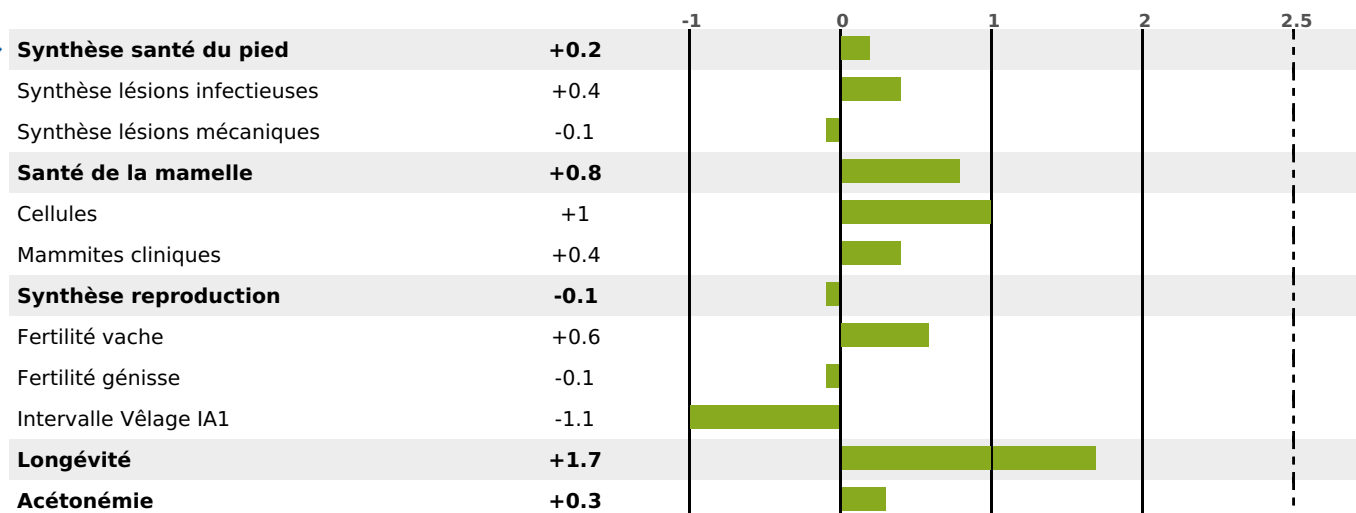

FONCTIONNELS

MILCA : MIF / MTCP : MTF

MTETR : MTRF

NAI	VEL	VIN	VIV
95	92	95	95

SANTÉ

1.6

NOU
VEAU

filles - troupeau(x) - CD 60

FR 7046377275 - N° A2376

NAISSEUR : GAEC D'EOLE

MÈRE : ROSETA

1-305 9030KG 40,9 34,9