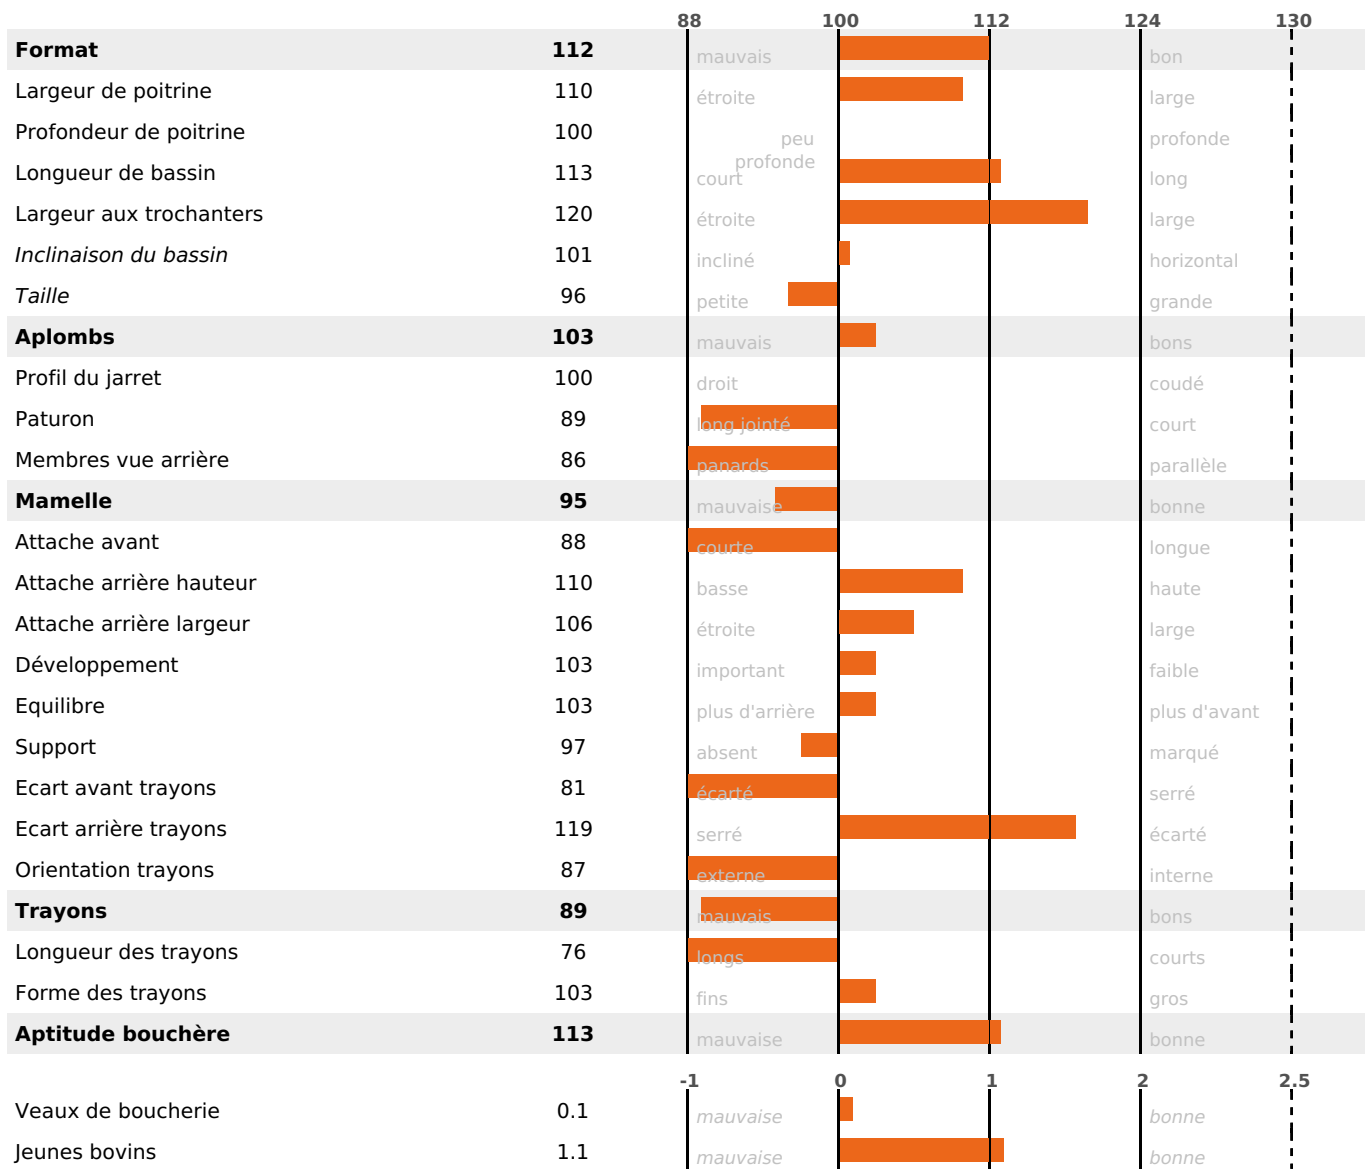

### FONCTIONNELS

MILCA : MIF / MTCP : MTF  
MTETR : NC

NAI	VEL	VIN	VIV
<b>95</b>	<b>93</b>	<b>95</b>	<b>95</b>

### SANTÉ

**0.8**

NOU  
VEAU

1692 fille(s) - 1086 troupeau(x) - CD

95

FR 2533211637 - N° 88411  
 NAISSEUR : EARL FEUVRIER JB  
 MÈRE : ECUYERE  
 3-305 9665KG 37,8 35,1