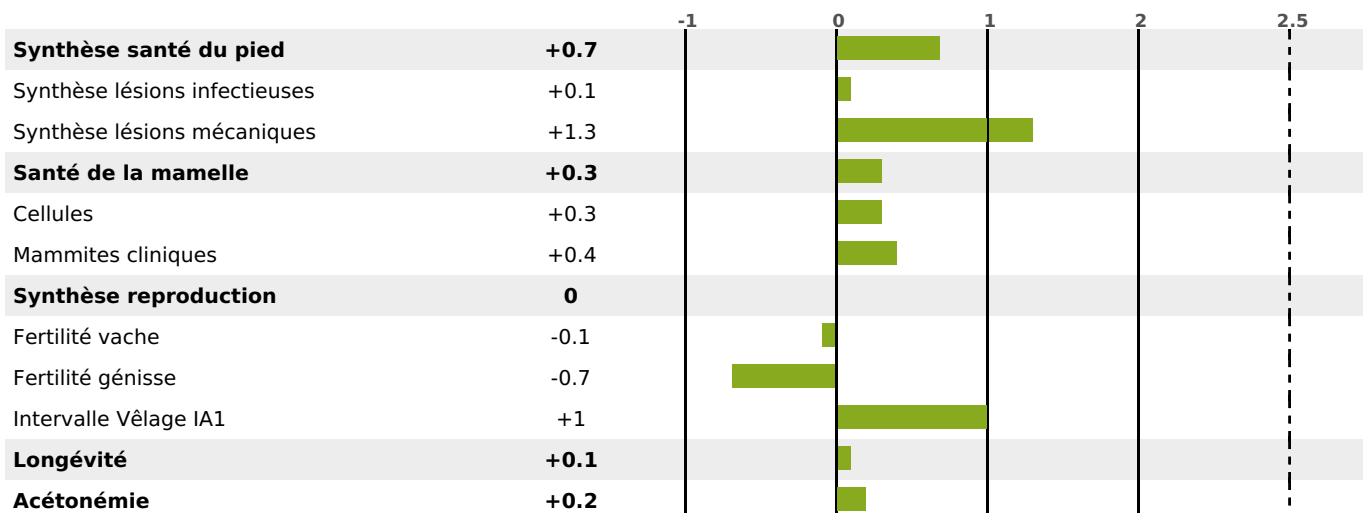

### FONCTIONNELS

MILCA : MIF / MTCP : MTF  
MTETR : NC

NAI	VEL	VIN	VIV
<b>95</b>	<b>93</b>	<b>95</b>	<b>95</b>

### SANTÉ

**0.8**

NOU  
VEAU

1692 fille(s) - 1086 troupeau(x) - CD

95

FR 2533211637 - N° 88411  
 NAISSEUR : EARL FEUVRIER JB  
 MÈRE : ECUYERE  
 3-305 9665KG 37,8 35,1