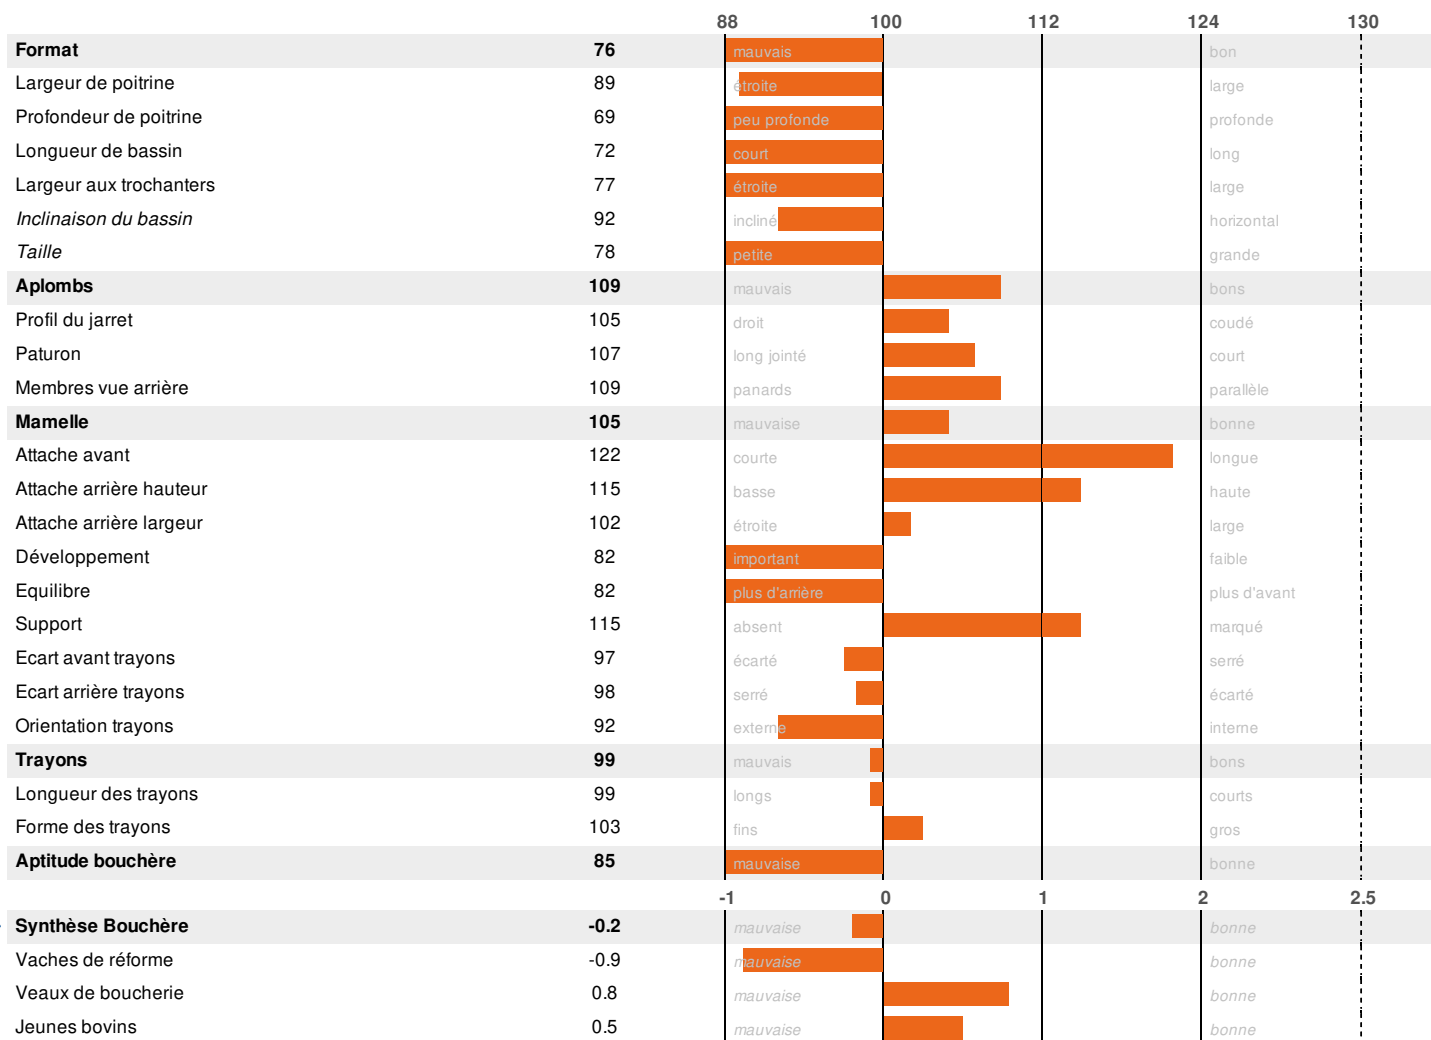

FR 0109015538 - N° 79329
 Naisseur : GAEC BASSET-GUERRY
 Mère : BUANE / 5-305 / 10344Kg / 42 / 35,4

PRODUCTION

Synthèse laitière +12

6932 fille(s) - 3683 troupeau(x) - CD 95%

FONCTIONNELS

NAI	VEL	VIN	VIV
95	95	95	95

MILCA : MIF / MTCP : MTC / MTETR : NC

SANTÉ

1.2

NOU VEAU

MORPHOLOGIE

92

3418 fille(s) - 1986 troupeau(x) - CD 95

NOU VEAU