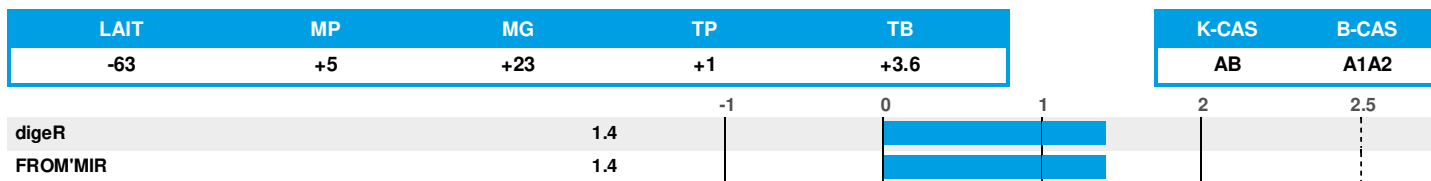

FR 0109015538 - N° 79329
 Naisseur : GAEC BASSET-GUERRY
 Mère : BUANE / 5-305 / 10344Kg / 42 / 35,4

PRODUCTION

Synthèse laitière +12

6932 fille(s) - 3683 troupeau(x) - CD 95%

FONCTIONNELS

NAI	VEL	VIN	VIV
95	95	95	95

MILCA : MIF / MTCP : MTC / MTETR : NC

SANTÉ

1.2

NOU VEAU

MORPHOLOGIE

92

3418 fille(s) - 1986 troupeau(x) - CD 95

NOU VEAU